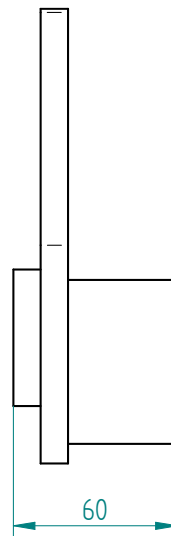

**Anschweissöse für Hauer-Aufnahme  
links**

Art.Nr.: SWRFLM900007

\*Irrtümer, technische Änderungen vorbehalten.