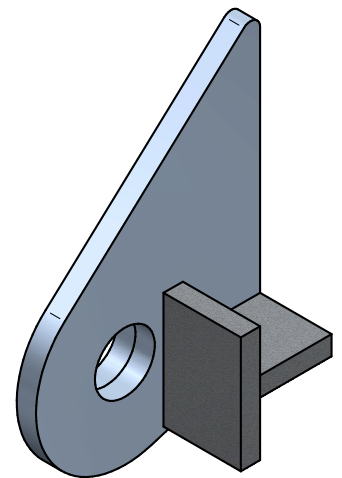

**Anschweissöse für Hauer-Aufnahme  
links**

Art.Nr.: SWRFLM900007

\*Irrtümer, technische Änderungen vorbehalten.