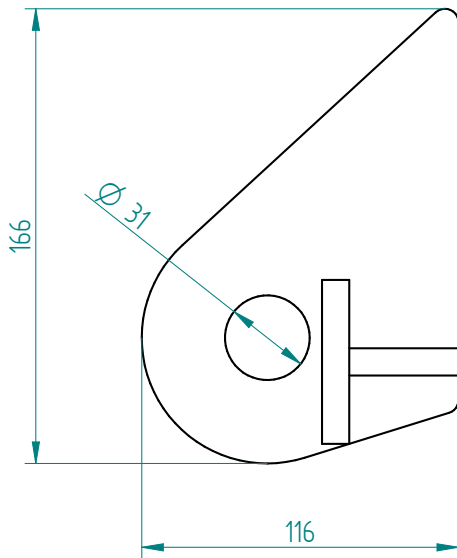

**Anschweissöse für Hauer-Aufnahme  
links**

Art.Nr.: SWRFLM900007

\*Irrtümer, technische Änderungen vorbehalten.