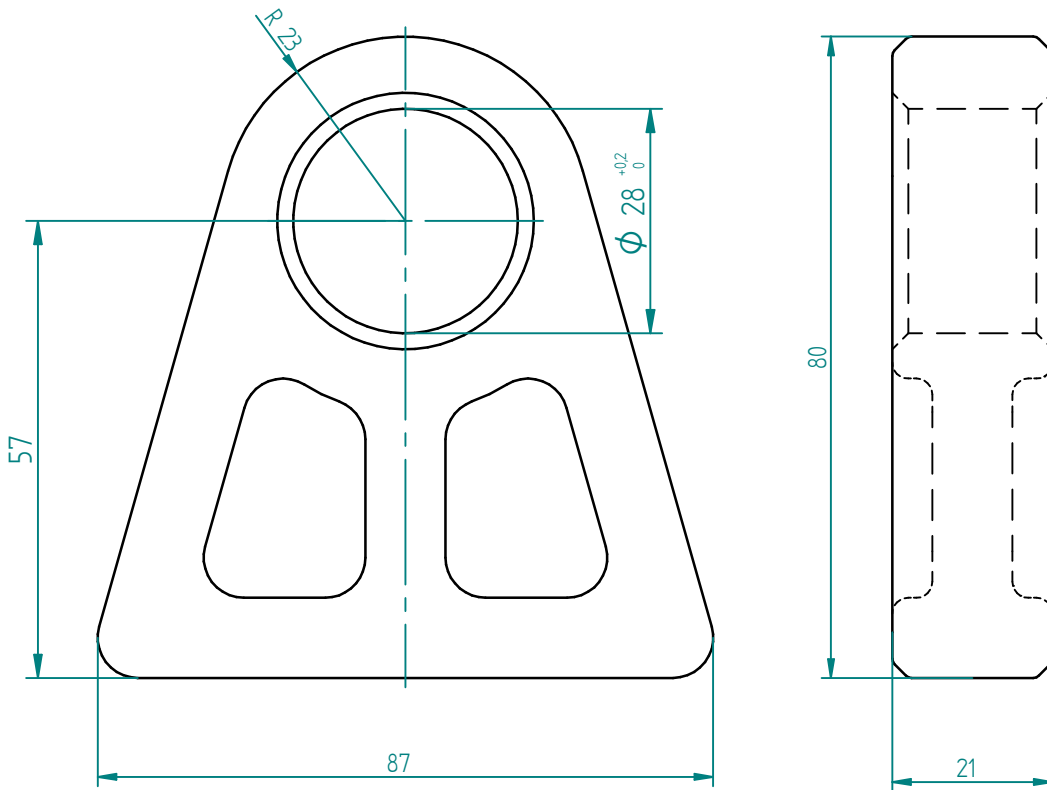

**Anschweissöse in langer Form  
für Euronorm**

Art.Nr.: SWRFLM900005

\*Irrtümer, technische Änderungen vorbehalten.