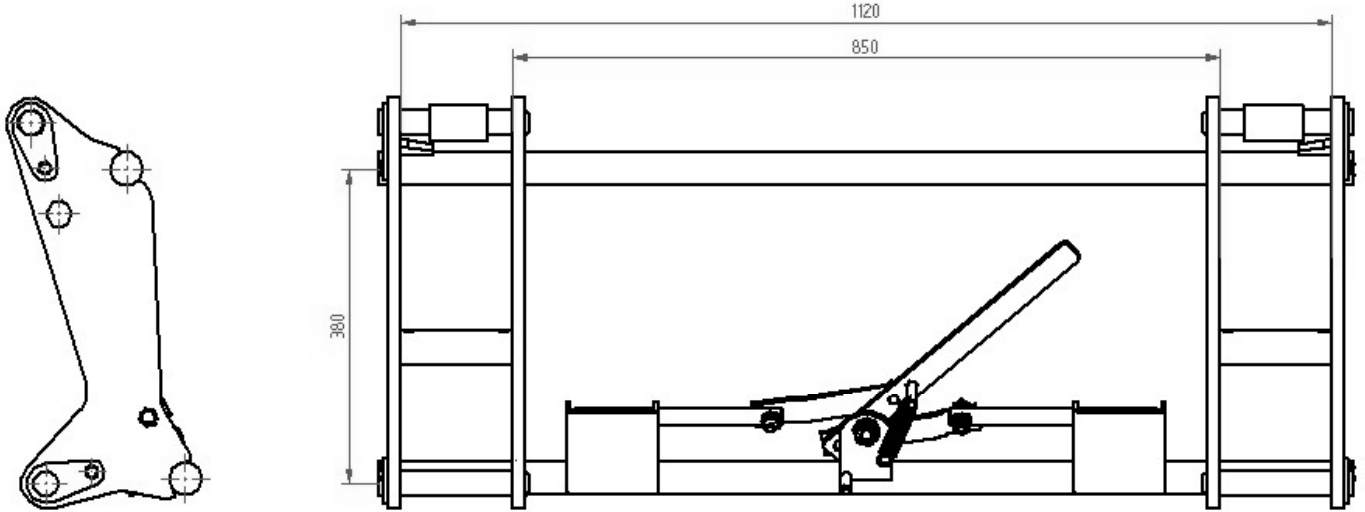

**Schnellwechselrahmen Euronorm
verzinkt**

Art.Nr.: SWRFLM900004V

*Irrtümer, technische Änderungen vorbehalten.

Fliegl Agro-Center GmbH · Maierhof 1 · D-84556 Kastl
Tel. +49 (0)8671/9600-0 · Fax +49 (0)8671/9600-701 · info@agro-center.de