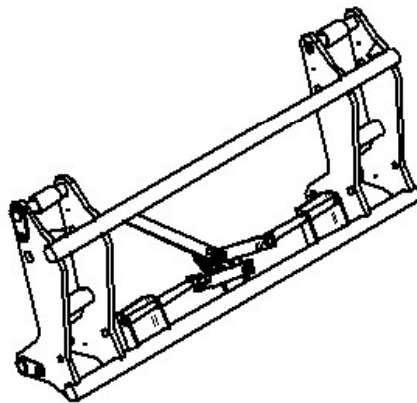

**Schnellwechselrahmen Euronorm
verzinkt**

Art.Nr.: SWRFLM900004V

*Irrtümer, technische Änderungen vorbehalten.

Fliegl Agro-Center GmbH · Maierhof 1 · D-84556 Kastl
Tel. +49 (0)8671/9600-0 · Fax +49 (0)8671/9600-701 · info@agro-center.de