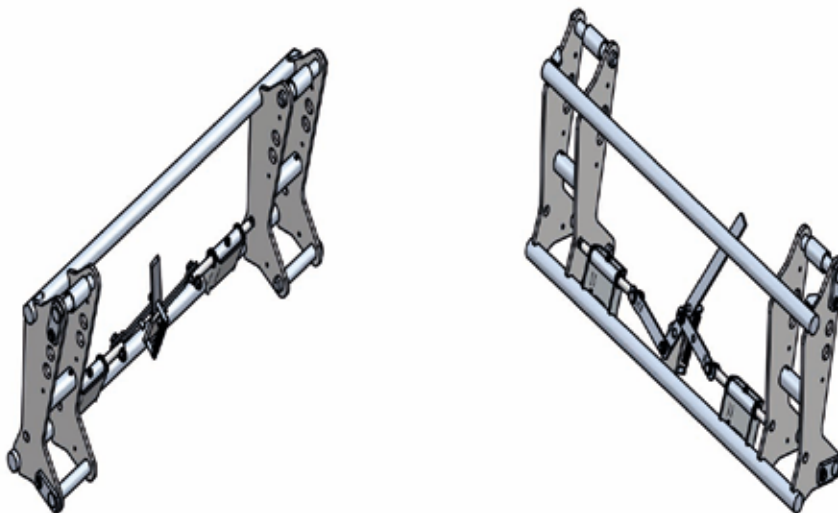

**Schnellwechselrahmen Euronorm - verzinkt
mit Anschweißkonsolen gekröpft**

Art.Nr.: SWRFLM000000V

*Irrtümer, technische Änderungen vorbehalten.