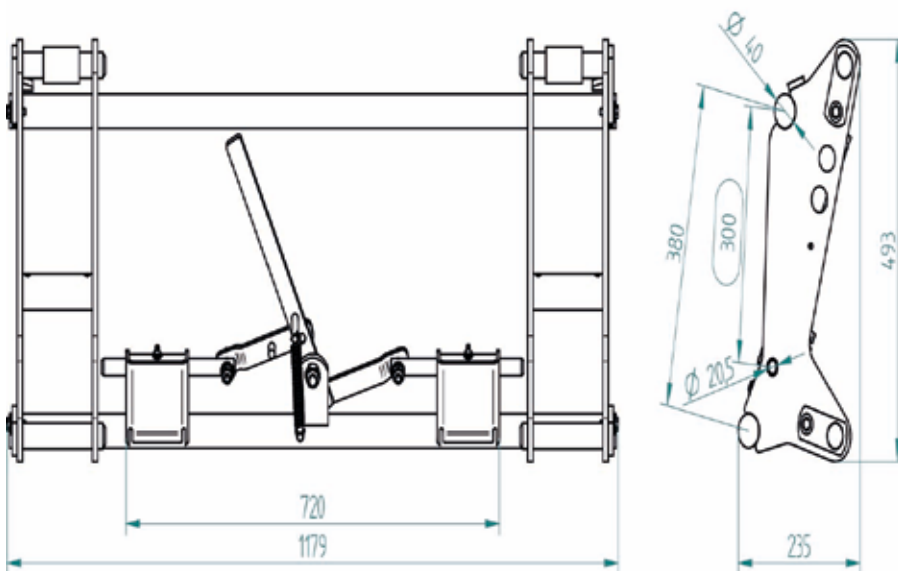

**Schnellwechselrahmen Euronorm - verzinkt
mit Anschweißkonsolen gekröpft**

Art.Nr.: SWRFLM000000V

*Irrtümer, technische Änderungen vorbehalten.