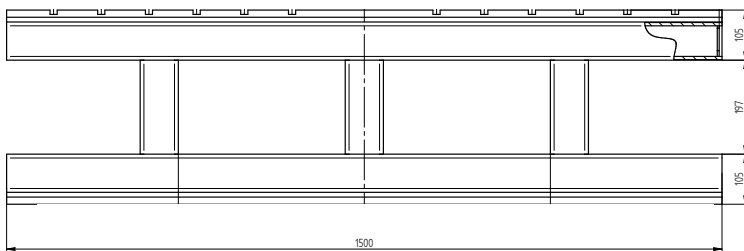

Führungsschiene »Standard«

ohne Aufnahme

»Standard« guide rail

without mounting

Art.Nr.: STGFLM000816V

*Irtümer, technische Änderungen vorbehalten. | Technical modifications and errors excepted.

Fliegl Agro-Center GmbH · Maierhof 1 · D-84556 Kastl
Tel. +49 (0)8671/9600-0 · Fax +49 (0)8671/9600-701 · info@agro-center.de