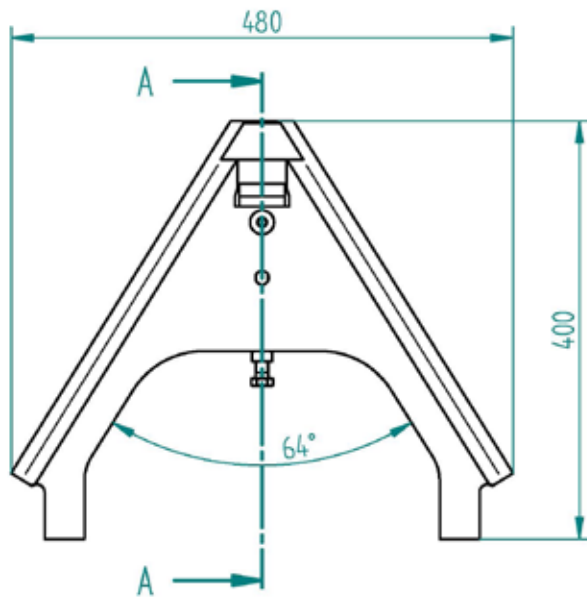

Gerätedreieck (Gegenstück)
KAT 0

Art.Nr.: SPDFLM000801

Schnitt A-A

*Irrtümer, technische Änderungen vorbehalten.