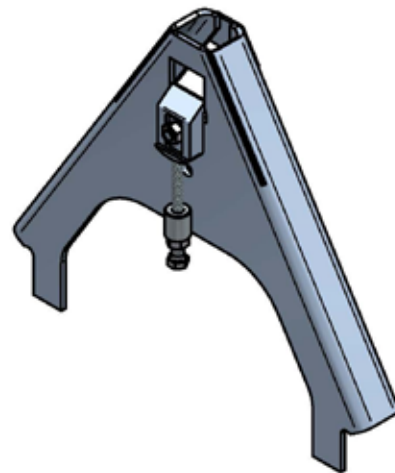

Gerätedreieck (Gegenstück)
KAT 0

Art.Nr.: SPDFLM000801

Schnitt A-A

*Irrtümer, technische Änderungen vorbehalten.