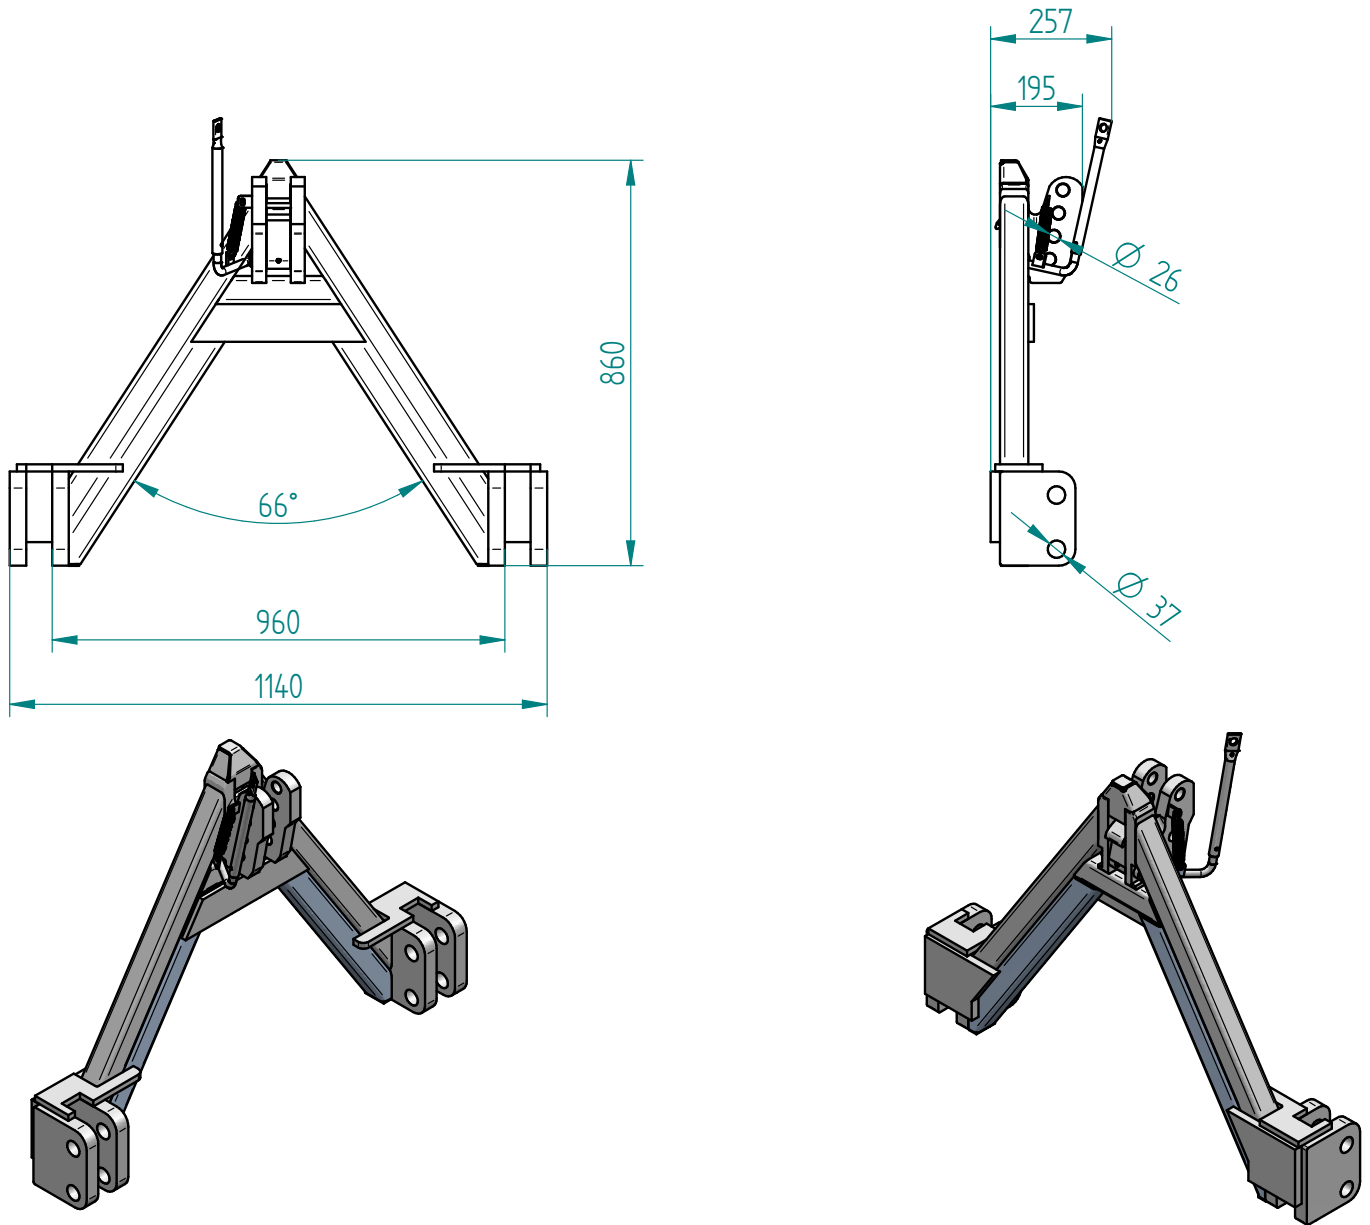

Schlepperdreieck
KAT 3 (min. 965 mm)

Art.Nr.: SPDFLM000002

*Irrtümer, technische Änderungen vorbehalten.