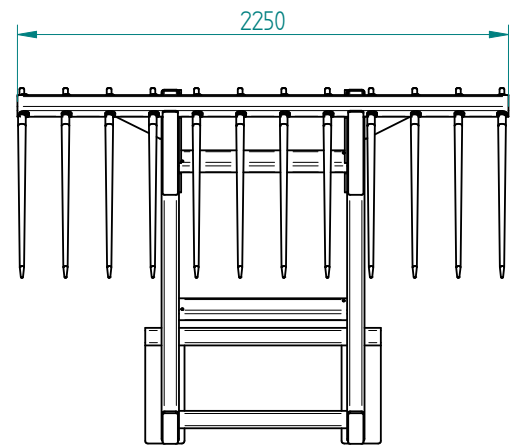

**Silopratze**

Euronorm

**Silage claw**

Euronorm

Art.Nr.: SIKFLM000000

\*Irtümer, technische Änderungen vorbehalten. | Technical modifications and errors excepted.

Fliegl Agro-Center GmbH · Maierhof 1 · D-84556 Kastl  
Tel. +49 (0)8671/9600-0 · Fax +49 (0)8671/9600-701 · info@agro-center.de