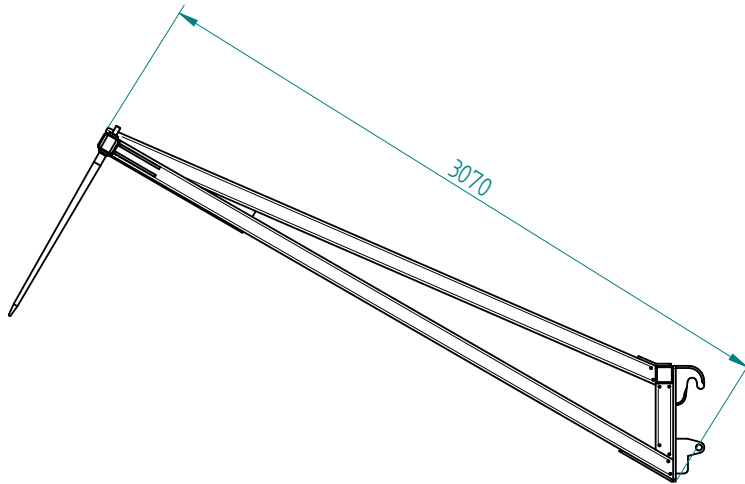

**Silopratze**

Euronorm

**Silage claw**

Euronorm

Art.Nr.: SIKFLM000000

\*Irtümer, technische Änderungen vorbehalten. | Technical modifications and errors excepted.

Fliegl Agro-Center GmbH · Maierhof 1 · D-84556 Kastl  
Tel. +49 (0)8671/9600-0 · Fax +49 (0)8671/9600-701 · info@agro-center.de