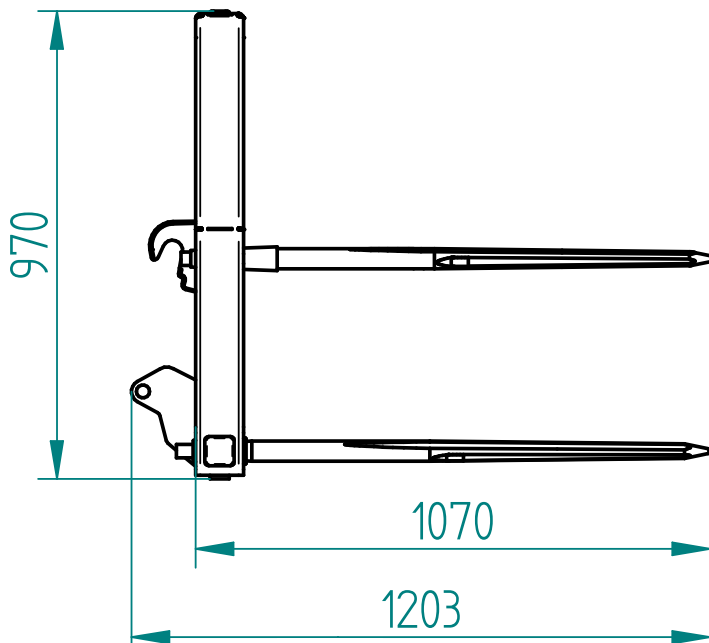

Siliergabel »Profi«

Zum Anbau an Rad- oder Teleskoplader
Breite 2450 mm / 9 Zinken

Art.Nr.: SIGRTL000004

Silage fork »Professional«

to wheel or telescopic loaders
Width 2450 mm / tins 9

*Irtümer, technische Änderungen vorbehalten. | Technical modifications and errors excepted.