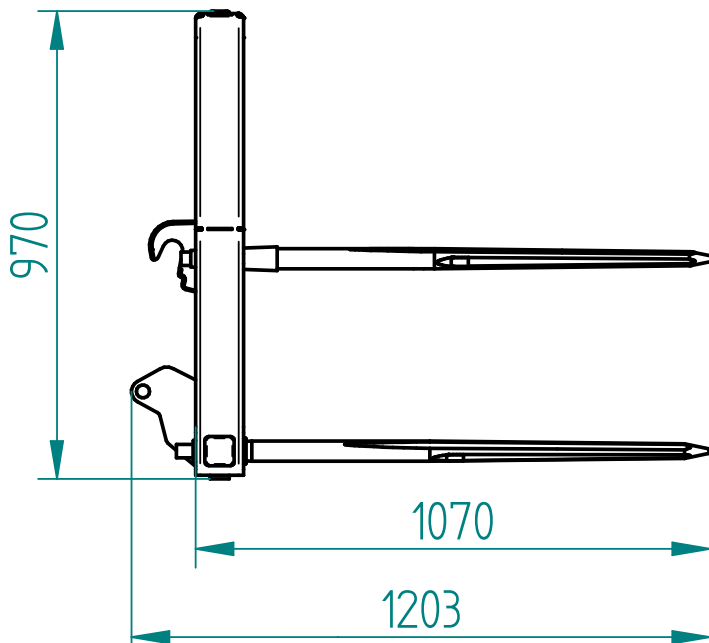

### Siliergabel »Profi«

Zum Anbau an Rad- oder Teleskoplader  
Breite 2050 mm / 7 Zinken

Art.Nr.: SIGRTL000002

### Silage fork »Professional«

to wheel or telescopic loaders  
Width 2050 mm / tins 7

\*Irtümer, technische Änderungen vorbehalten. | Technical modifications and errors excepted.

Fliegl Agro-Center GmbH · Maierhof 1 · D-84556 Kastl  
Tel. +49 (0)8671/9600-0 · Fax +49 (0)8671/9600-701 · info@agro-center.de