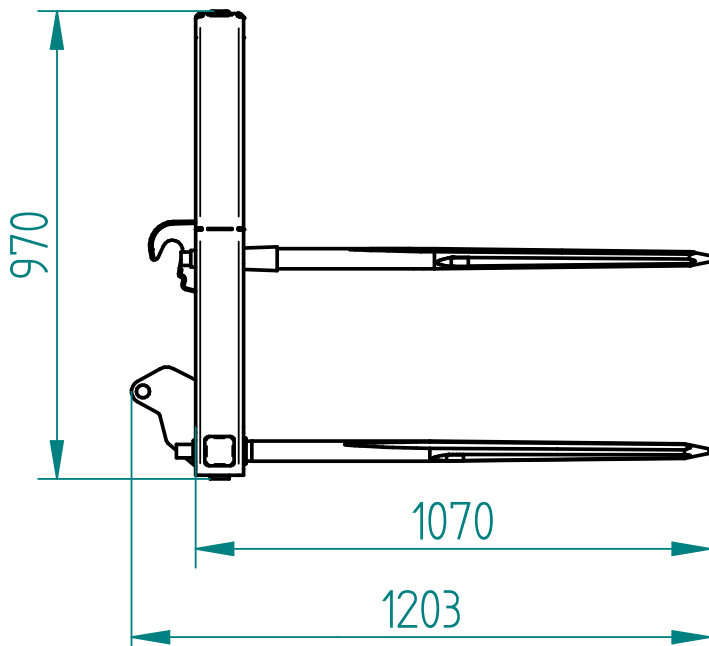

### Siliergabel »Profi«

Zum Anbau an Rad- oder Teleskoplader  
Breite 1850 mm / 6 Zinken

Art.Nr.: SIGRTL000001

### Silage fork »Professional«

to wheel or telescopic loaders  
Width 1850 mm / tins 6

\*Irtümer, technische Änderungen vorbehalten. | Technical modifications and errors excepted.

Fliegl Agro-Center GmbH · Maierhof 1 · D-84556 Kastl  
Tel. +49 (0)8671/9600-0 · Fax +49 (0)8671/9600-701 · info@agro-center.de