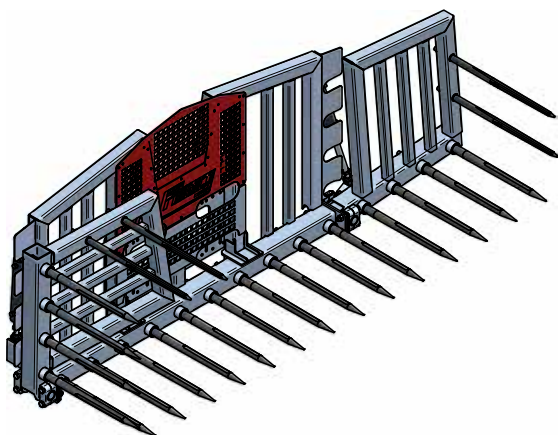

Siliegabel XXL

5500 mm / 24 Zinken

Silage fork XXL

5500 mm / tines 24

Art.Nr.: SIGHYD000003

*Irtümer, technische Änderungen vorbehalten. | Technical modifications and errors excepted.