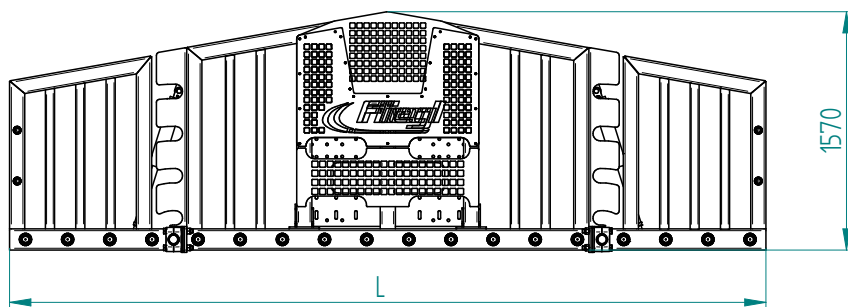

Siliegabel XXL

5500 mm / 24 Zinken

Silage fork XXL

5500 mm / tines 24

Art.Nr.: SIGHYD000003

*Irtümer, technische Änderungen vorbehalten. | Technical modifications and errors excepted.