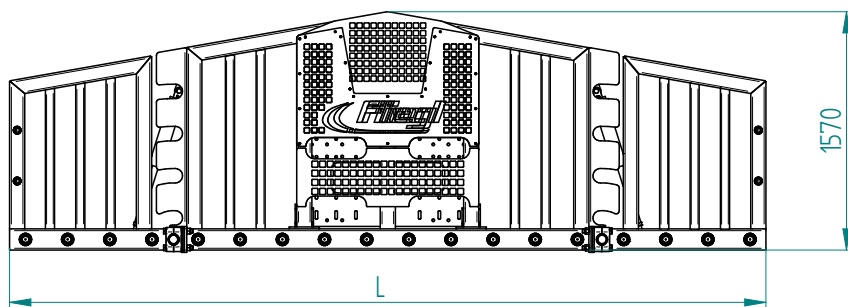

Siliegabel XXL

5000 mm / 22 Zinken

Silage fork XXL

5000 mm / tines 22

Art.Nr.: SIGHYD000002

*Irrtümer, technische Änderungen vorbehalten. | Technical modifications and errors excepted.

Fliegl Agro-Center GmbH · Maierhof 1 · D-84556 Kastl
Tel. +49 (0)8671/9600-0 · Fax +49 (0)8671/9600-701 · info@agro-center.de