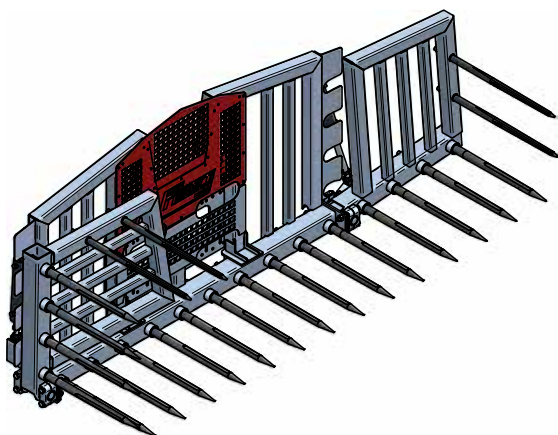

Siliegabel XXL

5000 mm / 22 Zinken

Silage fork XXL

5000 mm / tines 22

Art.Nr.: SIGHYD000002

*Irrtümer, technische Änderungen vorbehalten. | Technical modifications and errors excepted.

Fliegl Agro-Center GmbH · Maierhof 1 · D-84556 Kastl
Tel. +49 (0)8671/9600-0 · Fax +49 (0)8671/9600-701 · info@agro-center.de