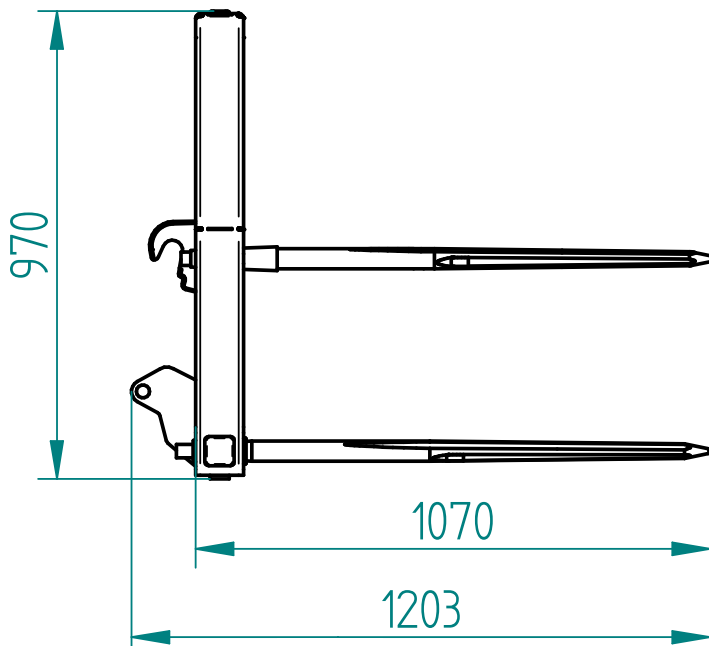

Siliegabel »Profi«

Zum Anbau an Euronorm / Breite 2250 mm / 8 Zinken

Art.Nr.: SIGFLM000003

Silage fork »Professional«

For attachment to Euronorm / Width 2250 mm / tins 8

*Irtümer, technische Änderungen vorbehalten. | Technical modifications and errors excepted.