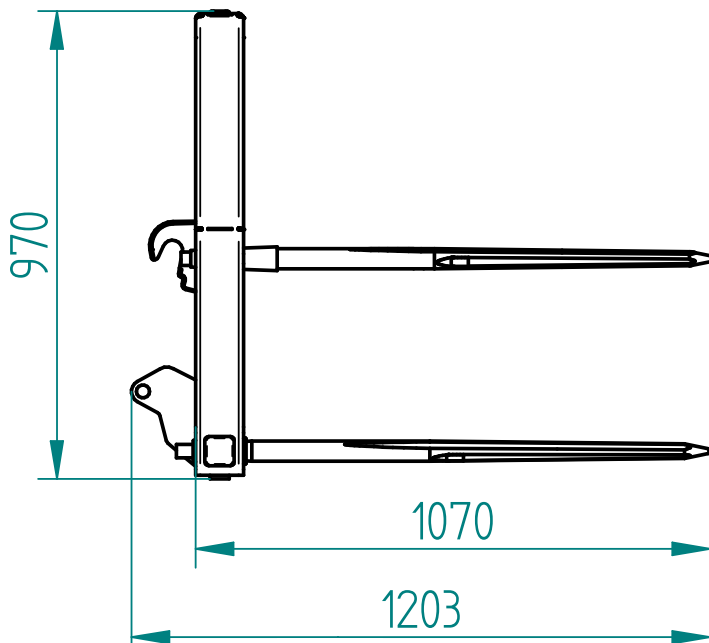

Siliergabel »Profi«

Zum Anbau an Euronorm / Breite 1850 mm / 6 Zinken

Art.Nr.: SIGFLM000001

Silage fork »Professional«

For attachment to Euronorm / Width 1850 mm / tins 6

*Irtümer, technische Änderungen vorbehalten. | Technical modifications and errors excepted.