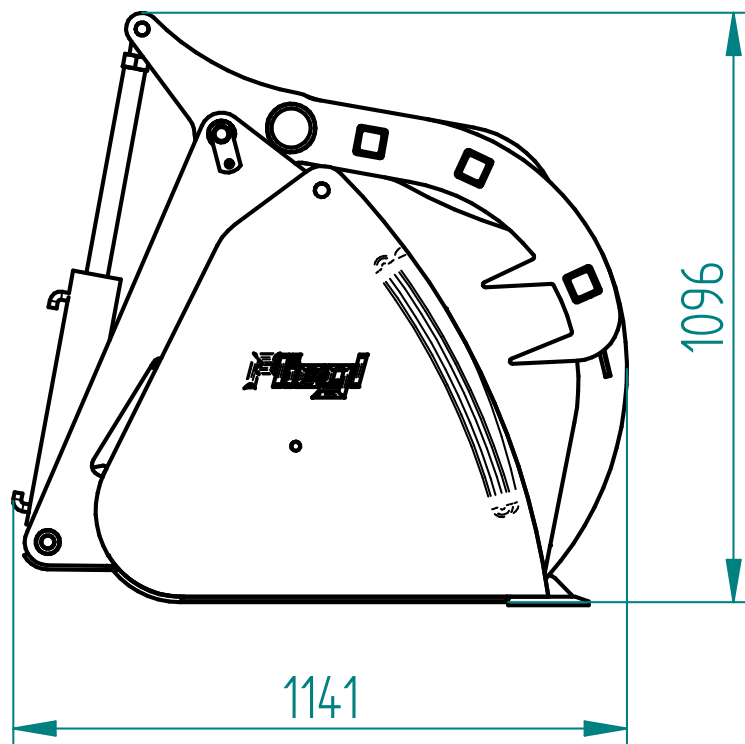

Silogreifschaufel »Standard«

Zum Anbau an Hof-, Rad- oder Teleskoplader
Breite 2400 mm / Volumen ca. 1,35 m³

»Standard« silage grab bucket

For attachment to farm, wheel or telescopic loader
Width 2400 mm / Capacity approx. 1,35 m³

Art.Nr.: SGZHRT240000V

*Irtümer, technische Änderungen vorbehalten. | Technical modifications and errors excepted.

Fliegl Agro-Center GmbH · Maierhof 1 · D-84556 Kastl
Tel. +49 (0)8671/9600-0 · Fax +49 (0)8671/9600-701 · info@agro-center.de

www.agro-center.de