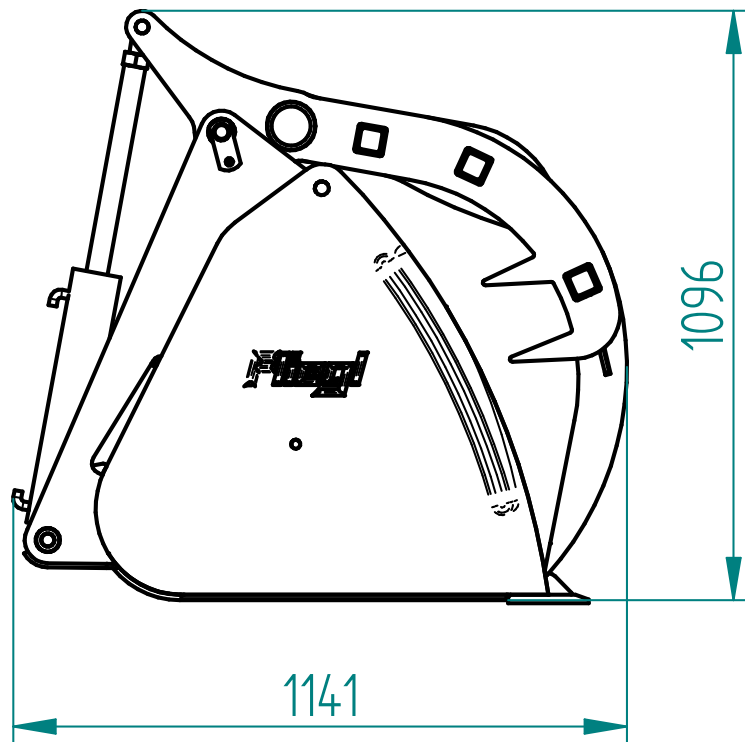

Silgreifschaufel »Standard«

Zum Anbau an Hof-, Rad- oder Teleskoplader
Breite 1800 mm / Volumen ca. 1,01 m³

»Standard« silage grab bucket

For attachment to farm, wheel or telescopic loader
Width 1800 mm / Capacity approx. 1,01 m³

Art.Nr.: SGZHRT180000V

*Irtümer, technische Änderungen vorbehalten. | Technical modifications and errors excepted.

Fliegl Agro-Center GmbH · Maierhof 1 · D-84556 Kastl
Tel. +49 (0)8671/9600-0 · Fax +49 (0)8671/9600-701 · info@agro-center.de

www.agro-center.de