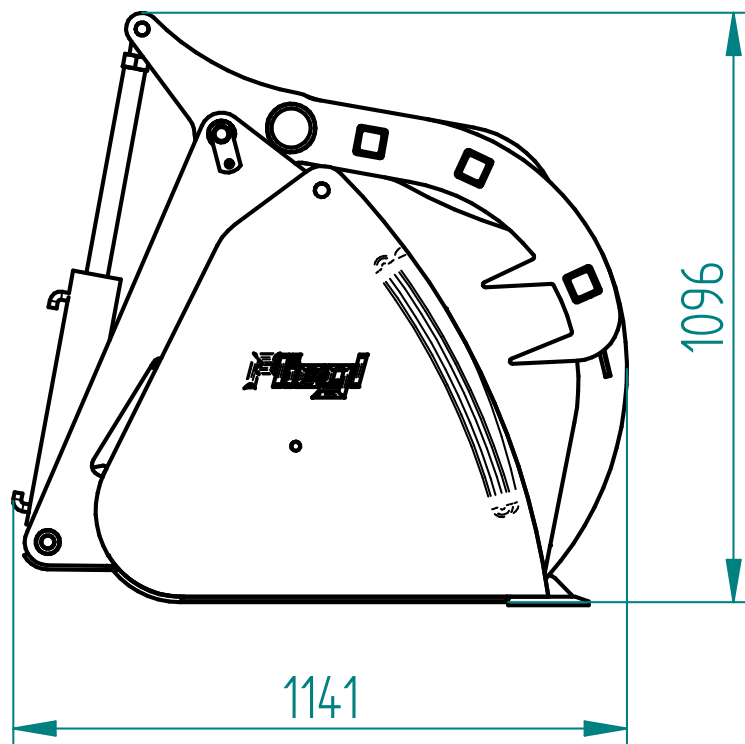

Silogreifschaufel »Standard«

Zum Anbau an Hof-, Rad- oder Teleskoplader
Breite 1600 mm / Volumen ca. 0,90 m³

»Standard« silage grab bucket

For attachment to farm, wheel or telescopic loader
Width 1600 mm / Capacity approx. 0,90 m³

Art.Nr.: SGZHRT160000V

*Irtümer, technische Änderungen vorbehalten. | Technical modifications and errors excepted.

Fliegl Agro-Center GmbH · Maierhof 1 · D-84556 Kastl
Tel. +49 (0)8671/9600-0 · Fax +49 (0)8671/9600-701 · info@agro-center.de

www.agro-center.de