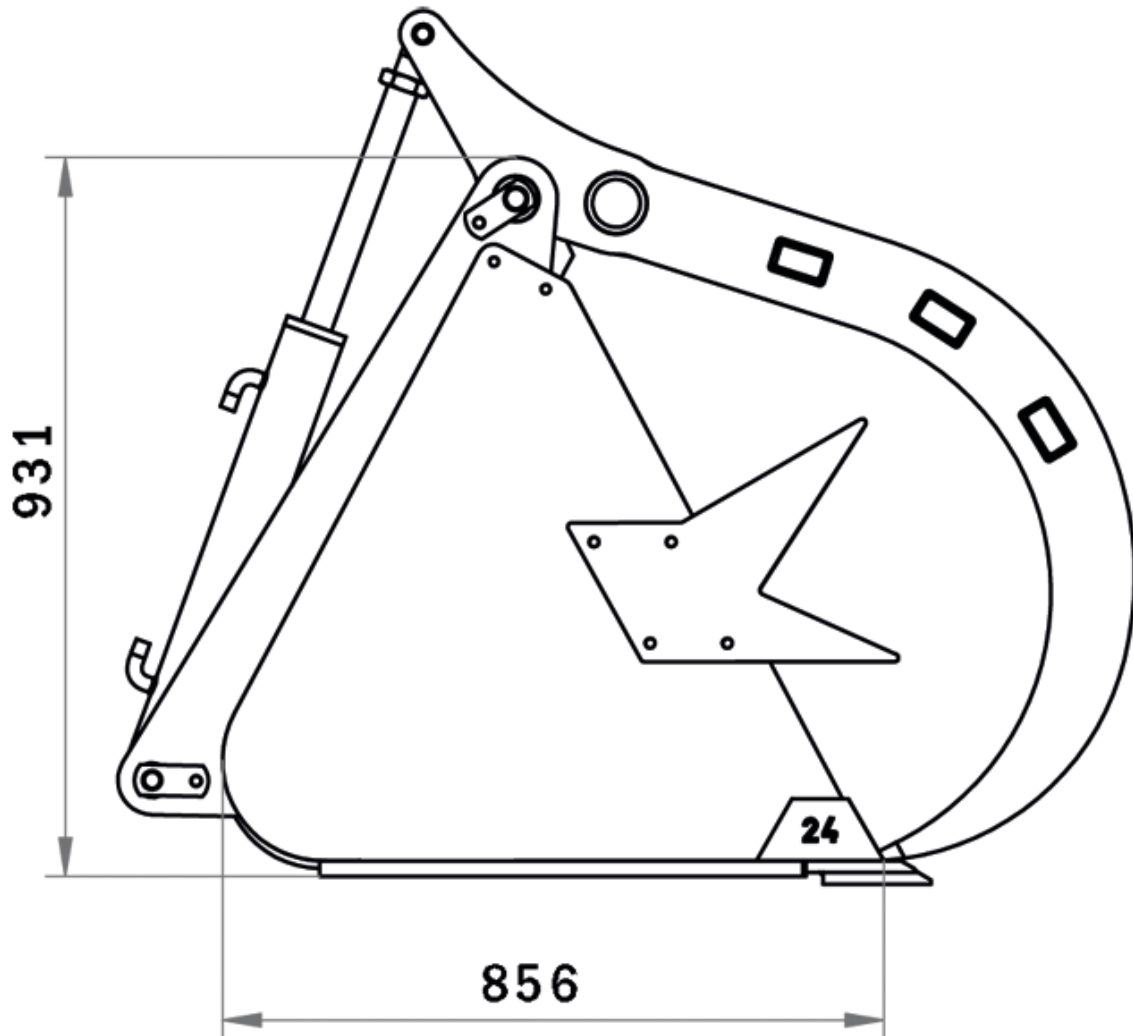

Silogreifgabel »Schwerlast XL«

Art.Nr.: SGZFLM281000

*Irrtümer, technische Änderungen vorbehalten.

Fliegl Agro-Center GmbH · Maierhof 1 · D-84556 Kastl
Tel. +49 (0)8671/9600-0 · Fax +49 (0)8671/9600-701 · info@agro-center.de