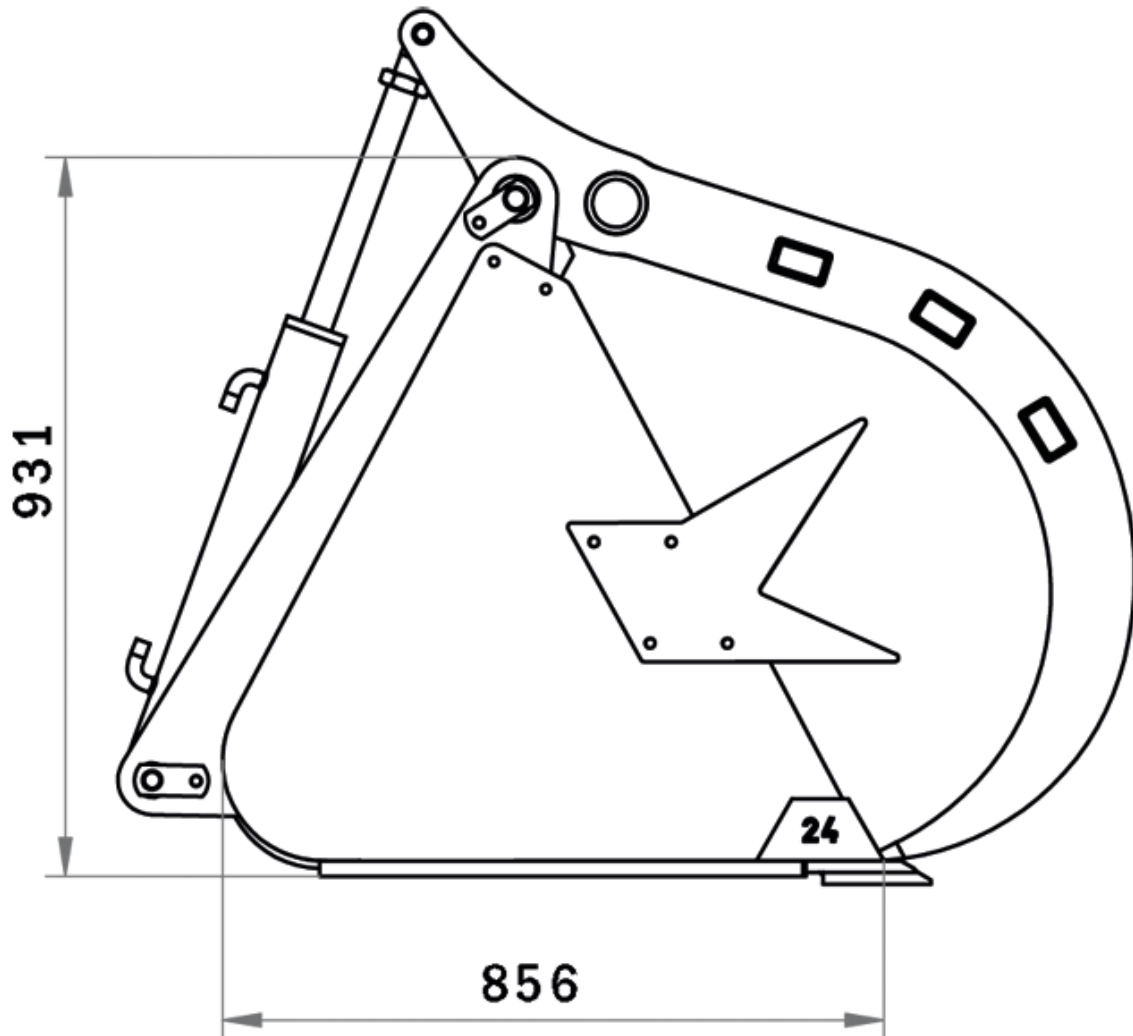

Silogreifschaufel »Schwerlast XL«

Art.Nr.: SGZFLM261000

*Irrtümer, technische Änderungen vorbehalten.