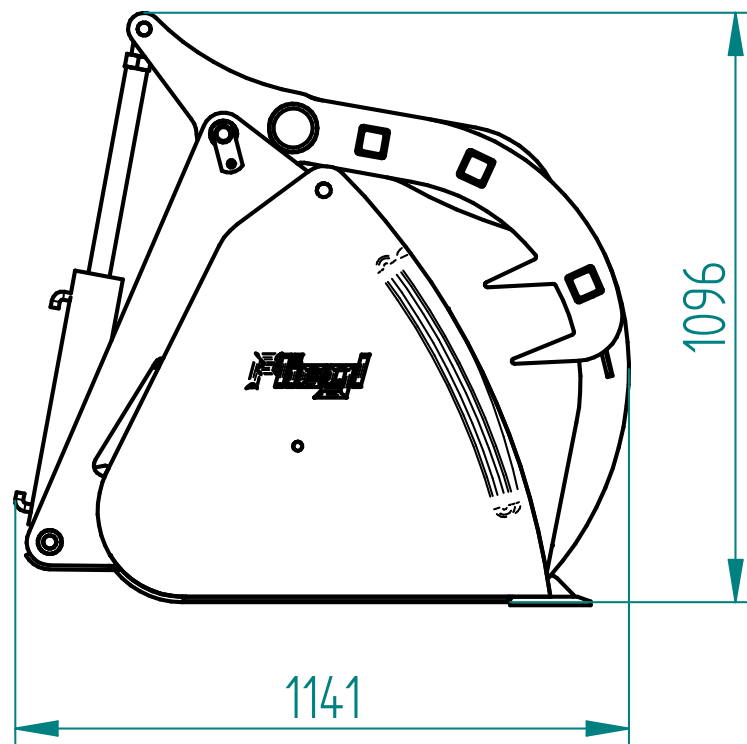

Silogreifschaufel »Standard«

Zum Anbau an Euronorm

Breite 2000 mm / Volumen ca. 1,13 m³

»Standard« silage grab bucket

For attachment to euronorm

Width 2000 mm / Capacity approx. 1,13 m³

Art.Nr.: SGZFLM200000V