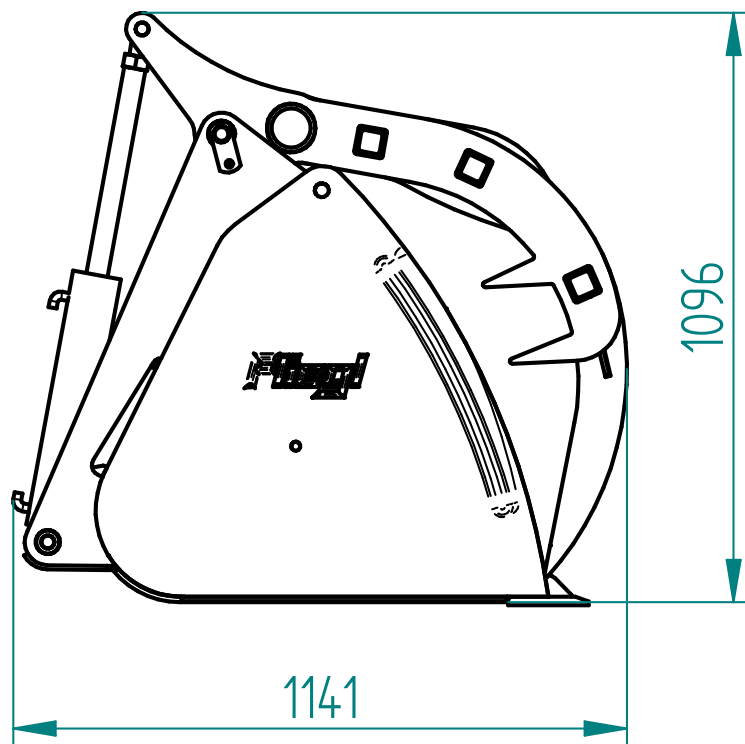

### Silgreifschaufel »Standard«

Zum Anbau an Euronorm

Breite 1800 mm / Volumen ca. 1,01 m<sup>3</sup>

### »Standard« silage grab bucket

For attachment to euronorm

Width 1800 mm / Capacity approx. 1,01 m<sup>3</sup>

Art.Nr.: SGZFLM180000V

\*Irtümer, technische Änderungen vorbehalten. | Technical modifications and errors excepted.