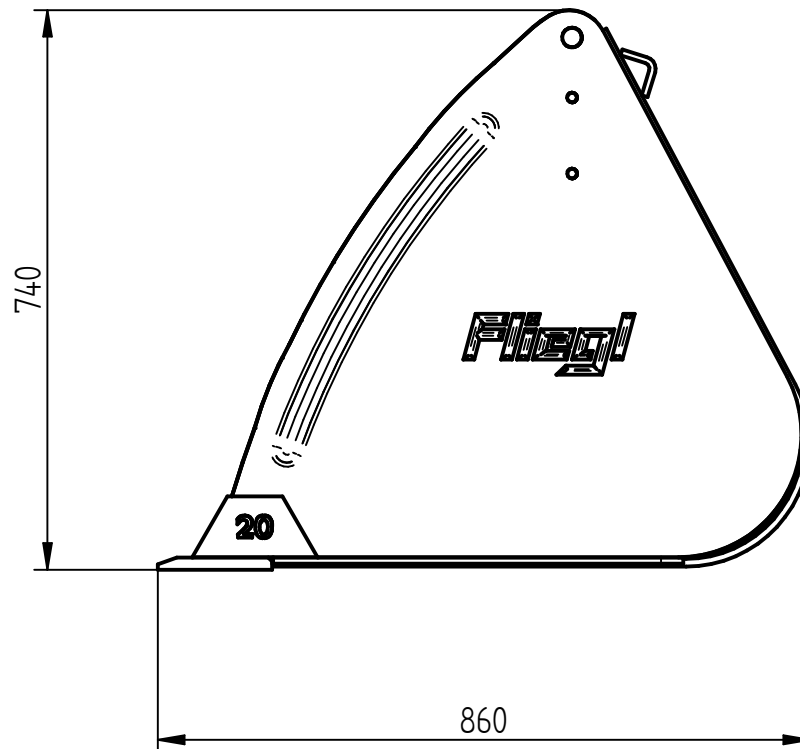

Schwergutschaufel »Standard«

Zum Anbau an Rad- oder Teleskoplader
Breite 2800 mm / Volumen ca. 1,15 m³

»Standard« heavy-duty bucket

For attachment to farm loader
Width 2800 mm / Capacity approx. 1,15 m³

Art.Nr.: SGSRTL000007V