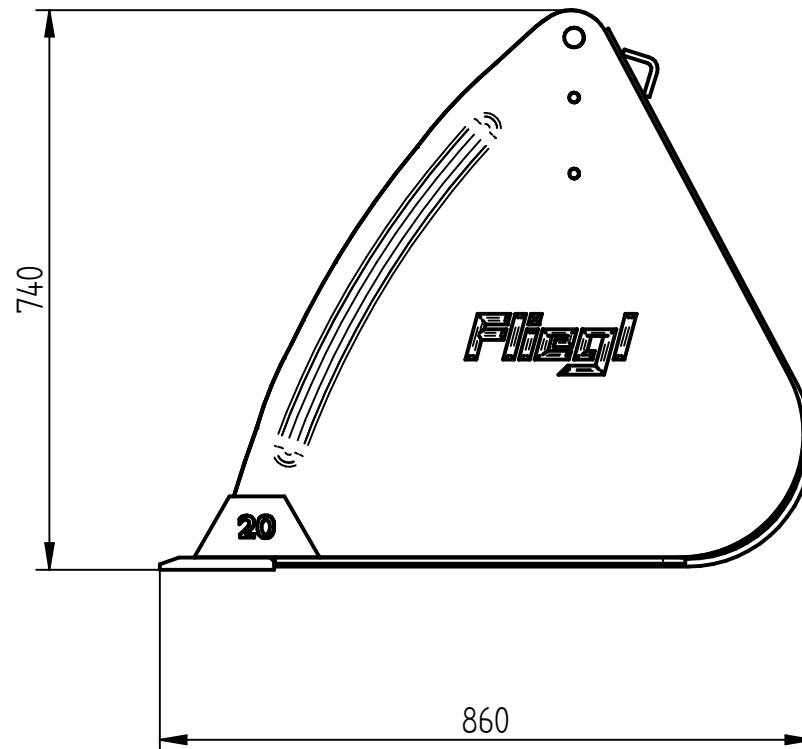

Schwergutschaufel »Standard«

Zum Anbau an Rad- oder Teleskoplader
Breite 2600 mm / Volumen ca. 1,05 m³

»Standard« heavy-duty bucket

For attachment to farm loader
Width 2600 mm / Capacity approx. 1,05 m³

Art.Nr.: SGSRTL000006V