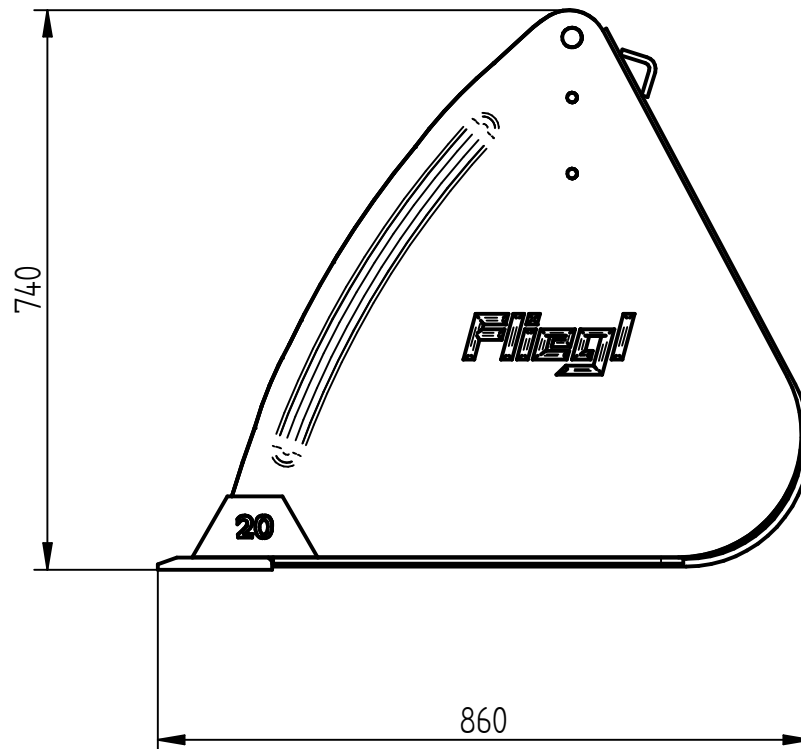

Schwergutschaufel »Standard«

Zum Anbau an Rad- oder Teleskoplader
Breite 2000 mm / Volumen ca. 0,80 m³

Art.Nr.: SGSRTL000003V

»Standard« heavy-duty bucket

For attachment to farm loader
Width 2000 mm / Capacity approx. 0,80 m³