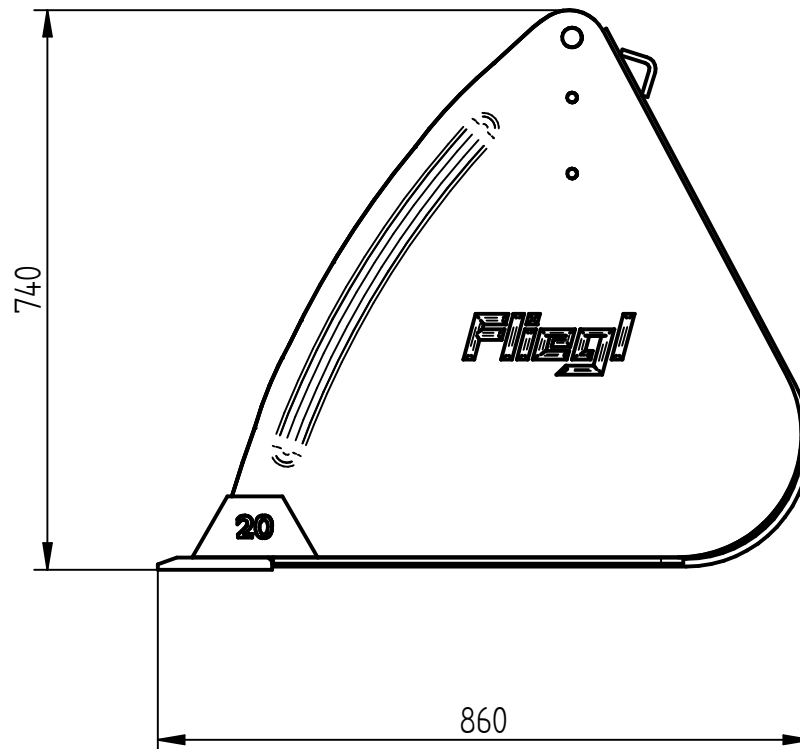

Schwergutschaufel »Standard«

Zum Anbau an Rad- oder Teleskoplader
Breite 1800 mm / Volumen ca. 0,75 m³

»Standard« heavy-duty bucket

For attachment to farm loader
Width 1800 mm / Capacity approx. 0,75 m³

Art.Nr.: SGSRTL000002V