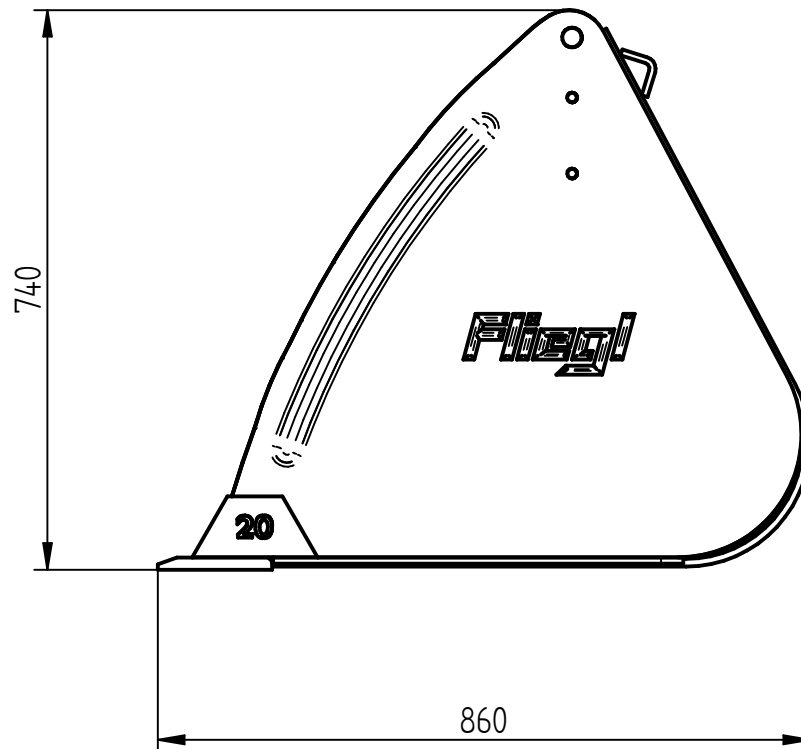

Schwergutschaufel »Standard«

Zum Anbau an Hoflader

Breite 1500 mm / Volumen ca. 0,65 m³

»Standard« heavy-duty bucket

For attachment to farm loader

Width 1500 mm / Capacity approx. 0,65 m³

Art.Nr.: SGSHFL000001V