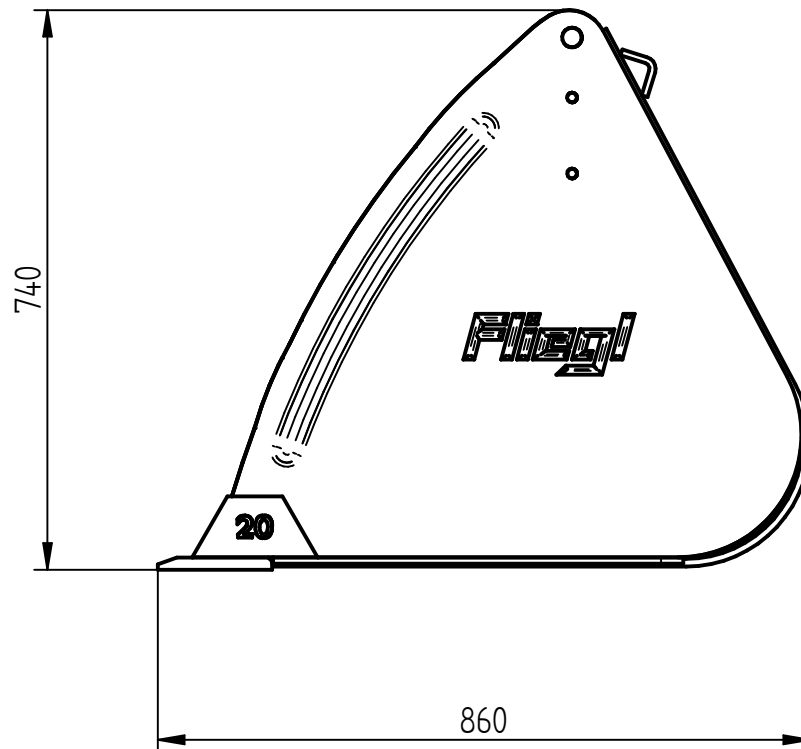

### Schwergutschaufel »Standard«

Zum Anbau an Euronorm – verzinkt  
Breite 2800 mm / Volumen ca. 1,15 m<sup>3</sup>

Art.Nr.: SGSFLM000007V

### »Standard« heavy-duty bucket

For attachment to Euronorm – galvanised  
Width 2800 mm / Capacity approx. 1,15 m<sup>3</sup>

\*Irtümer, technische Änderungen vorbehalten. | Technical modifications and errors excepted.