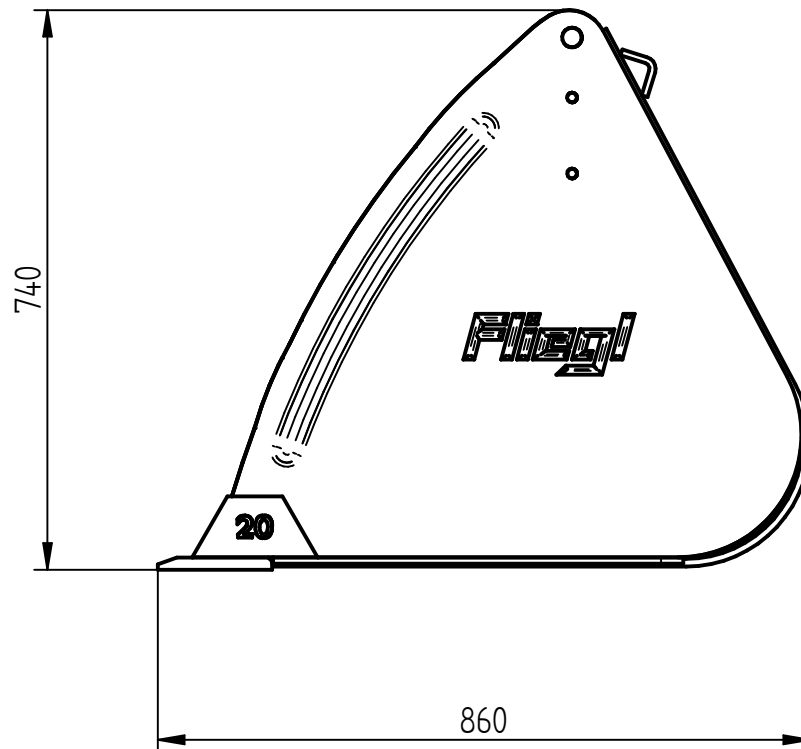

### Schwergutschaufel »Standard«

Zum Anbau an Euronorm – verzinkt  
Breite 2200 mm / Volumen ca. 0,85 m<sup>3</sup>

Art.Nr.: SGSFLM000004V

### »Standard« heavy-duty bucket

For attachment to Euronorm – galvanised  
Width 2200 mm / Capacity approx. 0,85 m<sup>3</sup>

\*Irtümer, technische Änderungen vorbehalten. | Technical modifications and errors excepted.