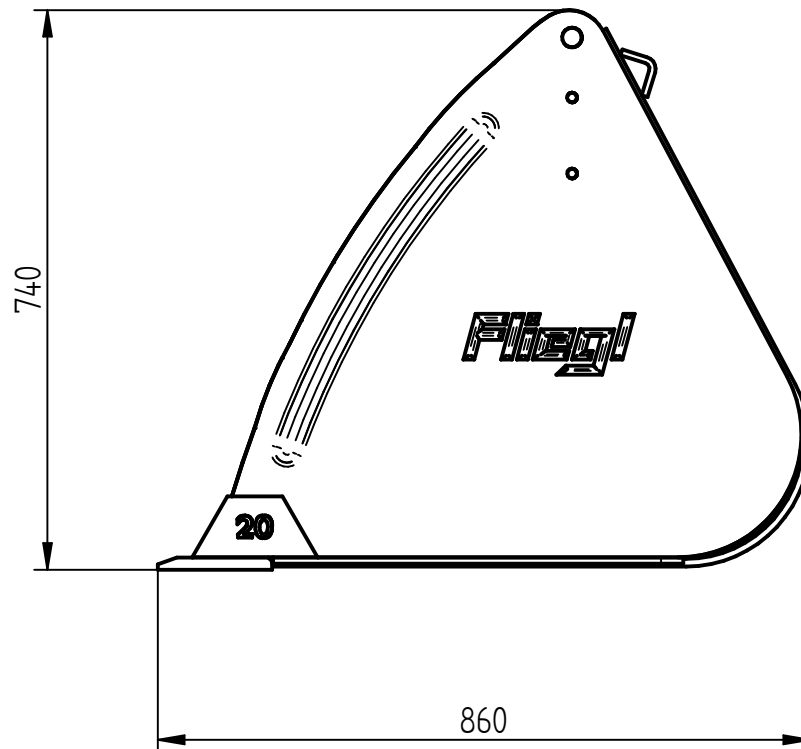

### Schwergutschaufel »Standard«

Zum Anbau an Euronorm – verzinkt  
Breite 1500 mm / Volumen ca. 0,65 m<sup>3</sup>

### »Standard« heavy-duty bucket

For attachment to Euronorm – galvanised  
Width 1500 mm / Capacity approx. 0,65 m<sup>3</sup>

Art.Nr.: SGSFLM000001V

\*Irtümer, technische Änderungen vorbehalten. | Technical modifications and errors excepted.