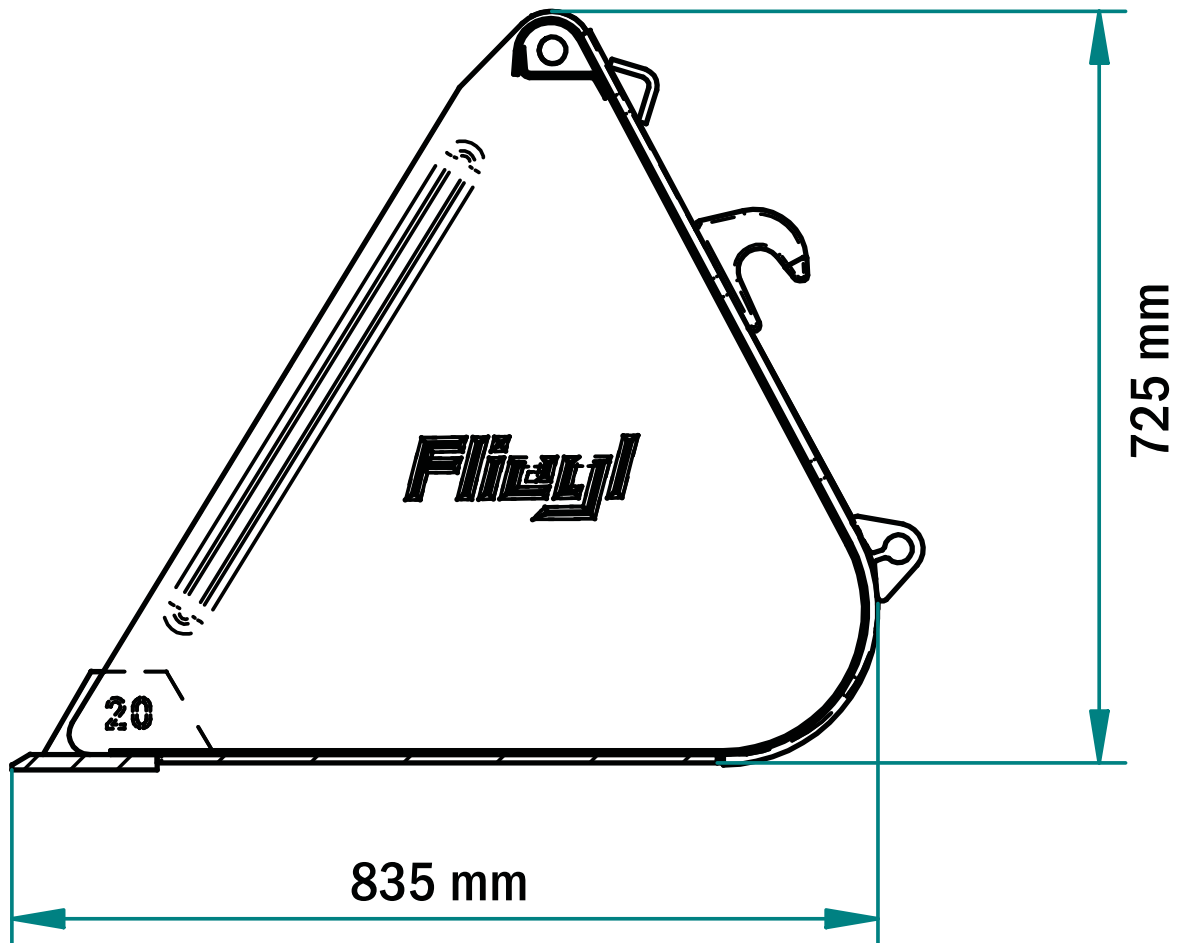

Schwergutschaufel »Standard«

Art.Nr.: SGSFLM000001V

*Irtümer, technische Änderungen vorbehalten.

Fliegl Agro-Center GmbH · Maierhof 1 · D-84556 Kastl
Tel. +49 (0)8671/9600-0 · Fax +49 (0)8671/9600-701 · info@agro-center.de