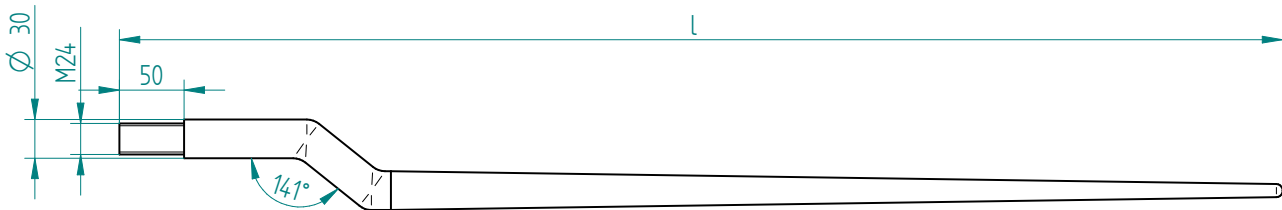

**Frontladerzinken (Sonderkonus)**

gekröpft / Länge 800 mm

**Front loader tines (special taper)**

offset / Length 800 mm

Art.Nr.: SDGFLM900009

\*Irtümer, technische Änderungen vorbehalten. | Technical modifications and errors excepted.