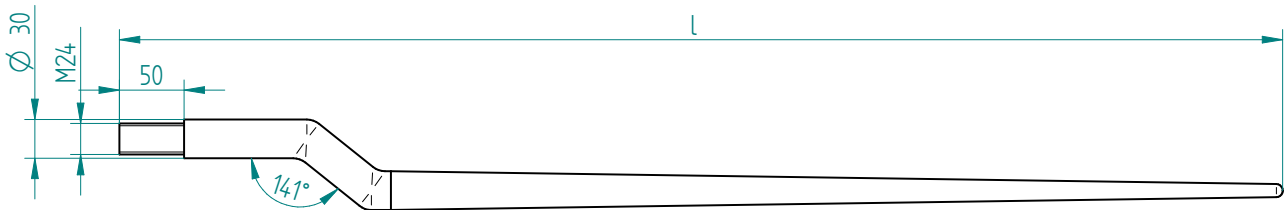

Frontladerzinken

gebogen / Länge 680 mm

Front loader tines

curved / Length 680 mm

Art.Nr.: SDGFLM900008

*Irtümer, technische Änderungen vorbehalten. | Technical modifications and errors excepted.

Fliegl Agro-Center GmbH · Maierhof 1 · D-84556 Kastl
Tel. +49 (0)8671/9600-0 · Fax +49 (0)8671/9600-701 · info@agro-center.de