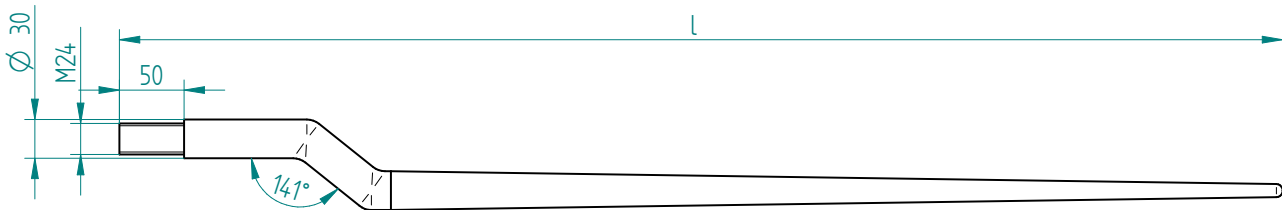

**Frontladerzinken**

gebogen / Länge 975 mm

**Front loader tines**

curved / Length 975 mm

Art.Nr.: SDGFLM900006

\*Irtümer, technische Änderungen vorbehalten. | Technical modifications and errors excepted.

Fliegl Agro-Center GmbH · Maierhof 1 · D-84556 Kastl  
Tel. +49 (0)8671/9600-0 · Fax +49 (0)8671/9600-701 · info@agro-center.de