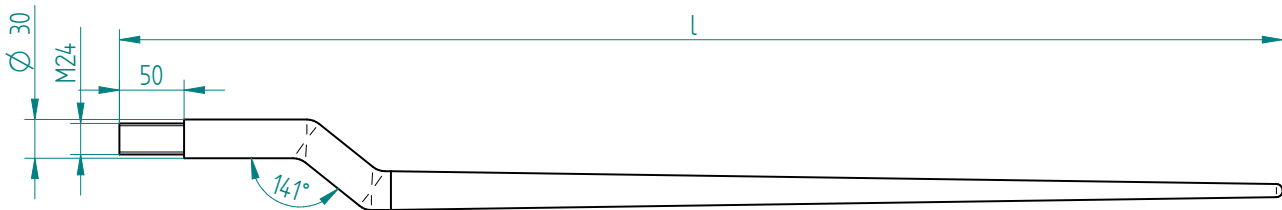

Frontladerzinken

gerade / Länge 1400 mm

Front loader tines

straight / Length 1400 mm

Art.Nr.: SDGFLM900005

*Irtümer, technische Änderungen vorbehalten. | Technical modifications and errors excepted.

Fliegl Agro-Center GmbH · Maierhof 1 · D-84556 Kastl
Tel. +49 (0)8671/9600-0 · Fax +49 (0)8671/9600-701 · info@agro-center.de