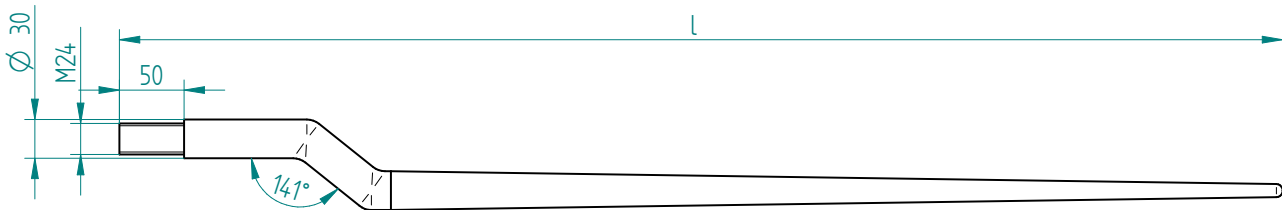

Frontladerzinken

gerade / Länge 1100 mm

Front loader tines

straight / Length 1100 mm

Art.Nr.: SDGFLM900004

*Irtümer, technische Änderungen vorbehalten. | Technical modifications and errors excepted.

Fliegl Agro-Center GmbH · Maierhof 1 · D-84556 Kastl
Tel. +49 (0)8671/9600-0 · Fax +49 (0)8671/9600-701 · info@agro-center.de