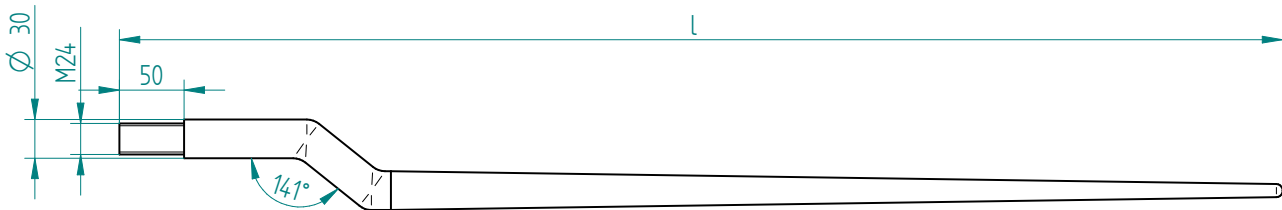

Frontladerzinken

gerade / Länge 810 mm

Front loader tines

straight / Length 810 mm

Art.Nr.: SDGFLM900002

*Irtümer, technische Änderungen vorbehalten. | Technical modifications and errors excepted.

Fliegl Agro-Center GmbH · Maierhof 1 · D-84556 Kastl
Tel. +49 (0)8671/9600-0 · Fax +49 (0)8671/9600-701 · info@agro-center.de