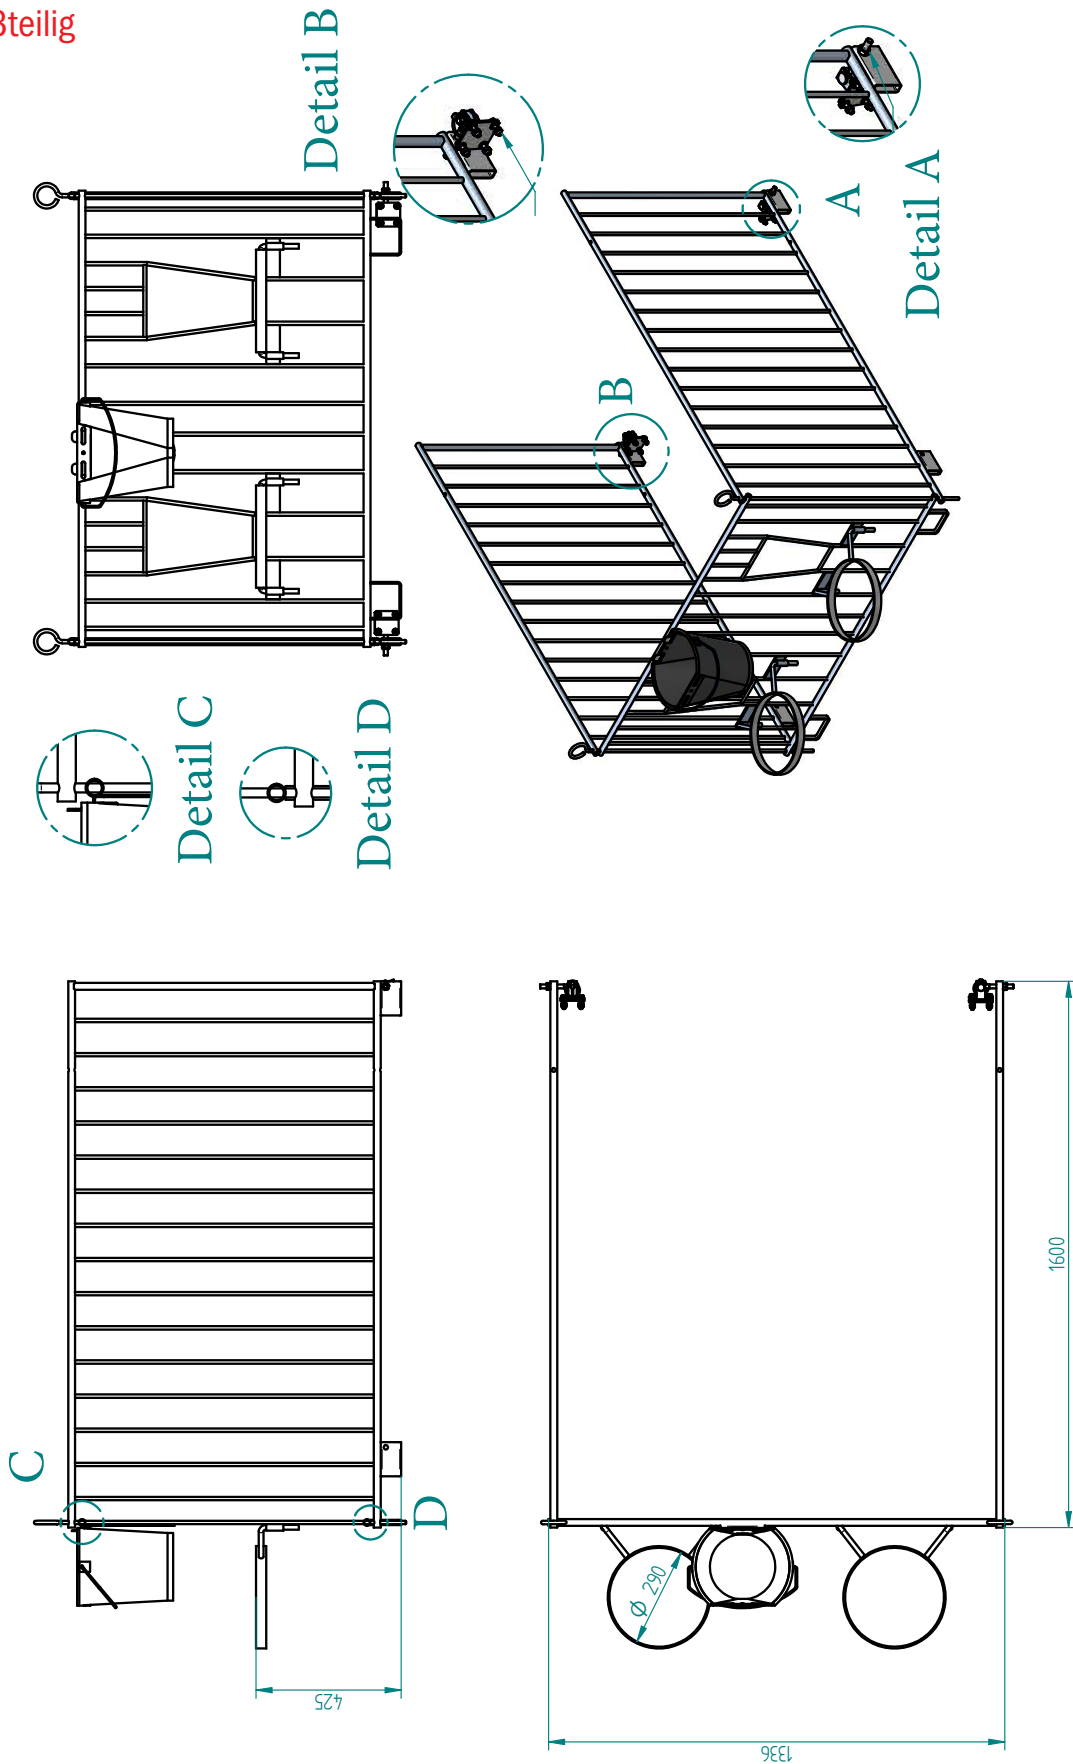

Kalbgitter 3teilig

Art.Nr.	Bezeichnung	Maße
SBWXXX900059	Zaun lose 3teilig für Kälberiglu Single	1600 x 1336 mm / verzinkt