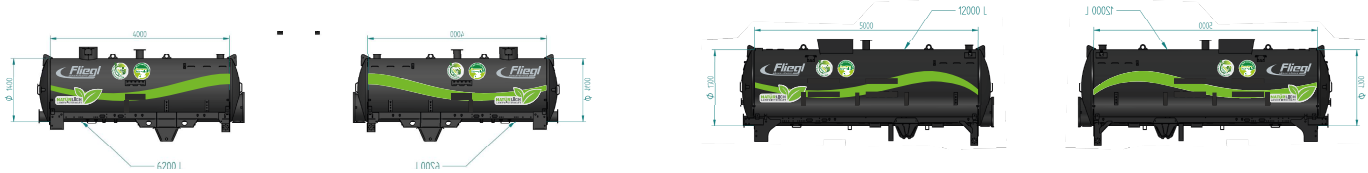

Art. Nr. # 535793

Bez. 1: Aufkleber „GreenLine“ FASS – Mantellänge 5m (bis 12000l)
Bez. 2: Grundsatz

- Inhalt:
- Grüne Kurve LINKS / Menge 1 (Durchgehend)
 - Grüne Kurve RECHTS / Menge 1 (Durchgehend)
 - 100 % Organic Aufkleber / Menge 2
 - Ressource Aufkleber / Menge 2
 - Natürlich Landwirtschaftsaufkleber Rohling Links / Menge 1
 - Natürlich Landwirtschaftsaufkleber Rohling RECHTS / Menge 1
 - Fliegl Aufkleber Silber Seitlich / Menge 2

Farbe: 4-farbig & silber

Größe (BxH): „natürlich Landwirtschaft“ Rohling: 1050 x 384 mm, Fliegl Logo: 1011 x 275 mm, Welle: 5000 x 609 mm, Kreis-Aufkleber: 400 x 400 mm

Beklebung „Natürlich Landwirtschaft“ Rohling + Schriftzug:

1. Schritt:
Rohling anbringen

2. Schritt:
Schriftzug an den Ausrichtungsmarkierungen am Rohling anbringen.

3. Schritt:
Am Ende sollen aus Rohling + Schriftzug eine Einheit gebildet werden.

Es sollte zu einer Überlappung kommen, um KEINE unschönen Aussparungen zu erhalten.

ArtNr. Deutsch: # 535935

ArtNr. Polen: # 535936

ArtNr. Frankreich: # 535937

Anordnung für Beklebung GreenLine FASS - Mantellänge 5m (bis 12.000 l) bis 12.000 L - Länge der Welle 5m :

Seitenflächen:

Schnittlinie für Trägerfolie
(druckt nicht!)