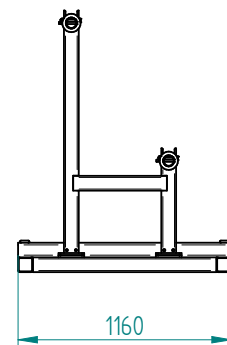

### Siloabdecksystem für Fahrsilos

Zum Anbau an Gabelzinkenaufnahme / 3100 mm

### Silo cover system for bunker silos

For mounting on fork tines / 3100 mm

Art.Nr.: SASFLM100010

\*Irtümer, technische Änderungen vorbehalten. | Technical modifications and errors excepted.

Fliegl Agro-Center GmbH · Maierhof 1 · D-84556 Kastl  
Tel. +49 (0)8671/9600-0 · Fax +49 (0)8671/9600-701 · info@agro-center.de