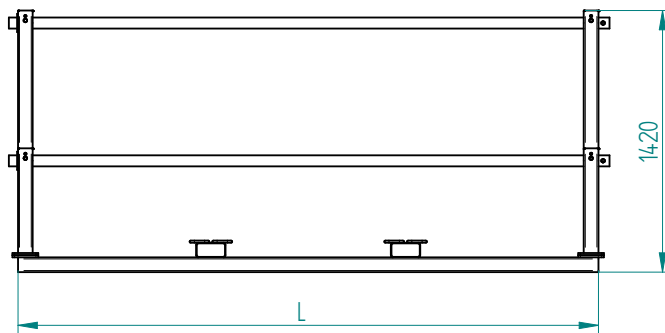

### Siloabdecksystem für Fahrsilos

Zum Anbau an Gabelzinkenaufnahme / 3100 mm

### Silo cover system for bunker silos

For mounting on fork tines / 3100 mm

Art.Nr.: SASFLM100010

\*Irtümer, technische Änderungen vorbehalten. | Technical modifications and errors excepted.

Fliegl Agro-Center GmbH · Maierhof 1 · D-84556 Kastl  
Tel. +49 (0)8671/9600-0 · Fax +49 (0)8671/9600-701 · info@agro-center.de