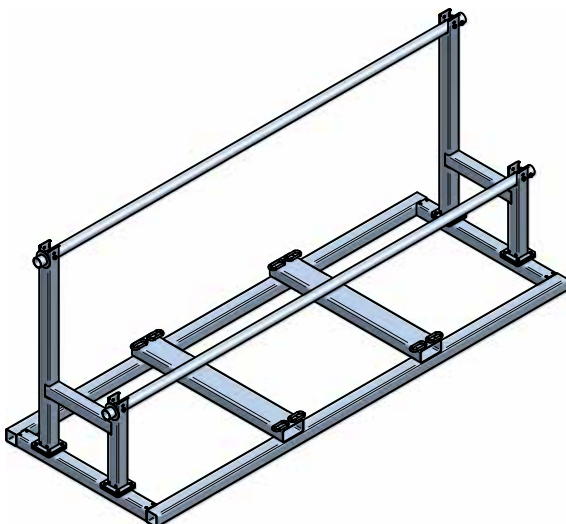

### Siloabdecksystem für Fahrsilos

Zum Anbau an Gabelzinkenaufnahme / 3100 mm

### Silo cover system for bunker silos

For mounting on fork tines / 3100 mm

Art.Nr.: SASFLM100010

\*Irtümer, technische Änderungen vorbehalten. | Technical modifications and errors excepted.

Fliegl Agro-Center GmbH · Maierhof 1 · D-84556 Kastl  
Tel. +49 (0)8671/9600-0 · Fax +49 (0)8671/9600-701 · info@agro-center.de