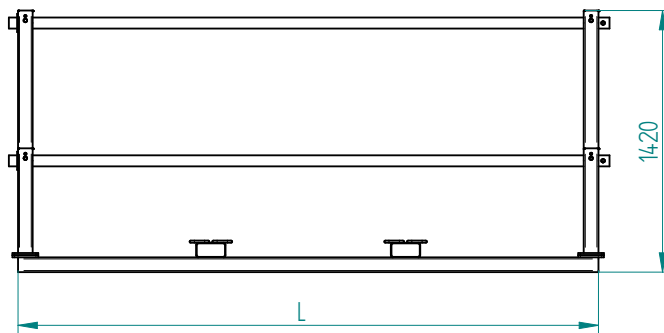

Siloabdecksystem für Fahrsilos

Zum Anbau an Gabelzinkenaufnahme / 2770 mm

Silo cover system for bunker silos

For mounting on fork tines / 2770 mm

Art.Nr.: SASFLM100000

*Irtümer, technische Änderungen vorbehalten. | Technical modifications and errors excepted.