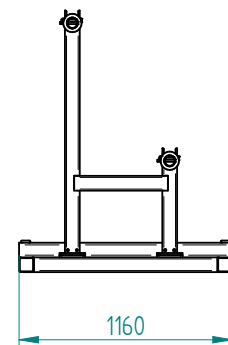

Siloabdecksystem für Fahrsilos

Zum Anbau an Gabelzinkenaufnahme / 2770 mm

Silo cover system for bunker silos

For mounting on fork tines / 2770 mm

Art.Nr.: SASFLM100000

*Irtümer, technische Änderungen vorbehalten. | Technical modifications and errors excepted.