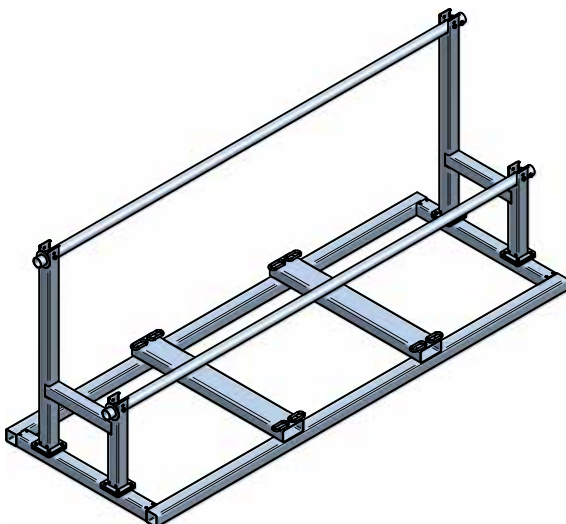

Siloabdecksystem für Fahrsilos

Zum Anbau an Gabelzinkenaufnahme / 2770 mm

Silo cover system for bunker silos

For mounting on fork tines / 2770 mm

Art.Nr.: SASFLM100000

*Irtümer, technische Änderungen vorbehalten. | Technical modifications and errors excepted.