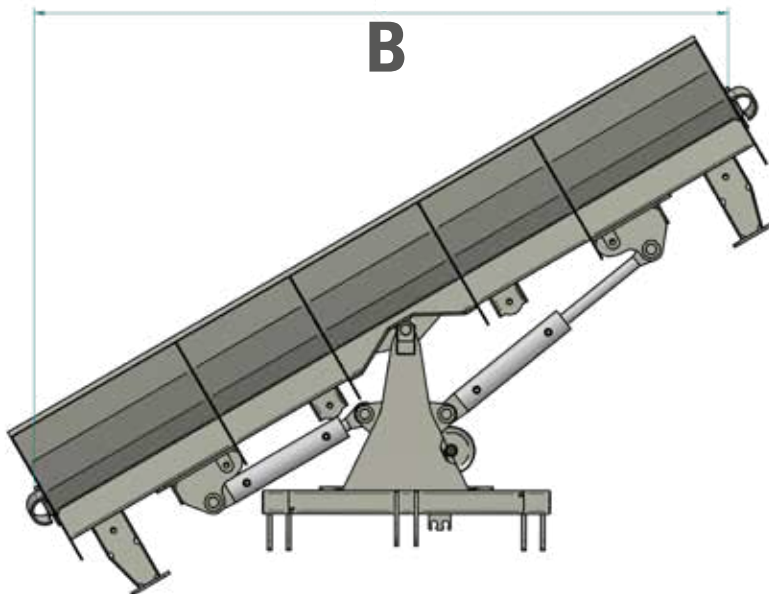

Planier- und Schneeräumschild »Mammut Mono«
2700 mm / verzinkt, lackiert

»Mammut Mono« levelling and snow removal blade
2700 mm – Galvanised, painted

Art.Nr.: PSSFLI300080

Arbeitsbreite bei einem Zylindern (ausgefahren)		
Mammuttyp	2700 mm	3000 mm
Arbeitsbreite B ca.	2350 mm	2650 mm

Working width with one cylinder (extended)		
Mammut type	2700 mm	3000 mm
Working width B approx.	2350 mm	2650 mm

*Irtümer, technische Änderungen vorbehalten. | Technical modifications and errors excepted.