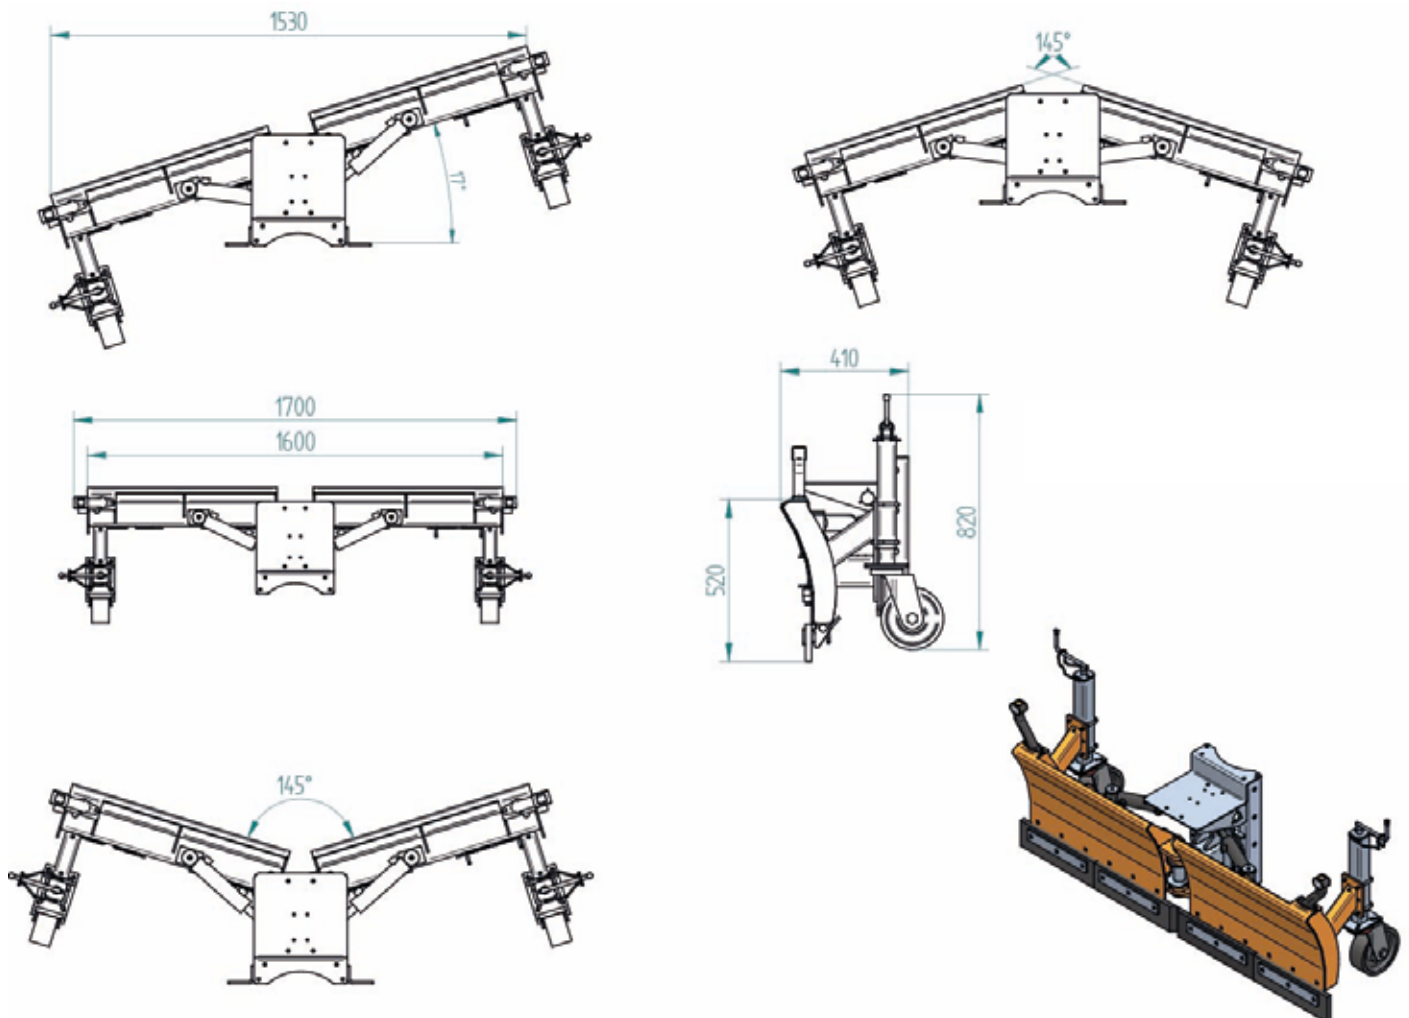

Kommunalschild »Duplex«

zum Anbau an Dreipunkt / Kat. 0

Art.Nr.: PSSFLI300071

»Duplex« municipal blade

For attachment to three-point hitch / Kat. 0

*Irtümer, technische Änderungen vorbehalten. | Technical modifications and errors excepted.