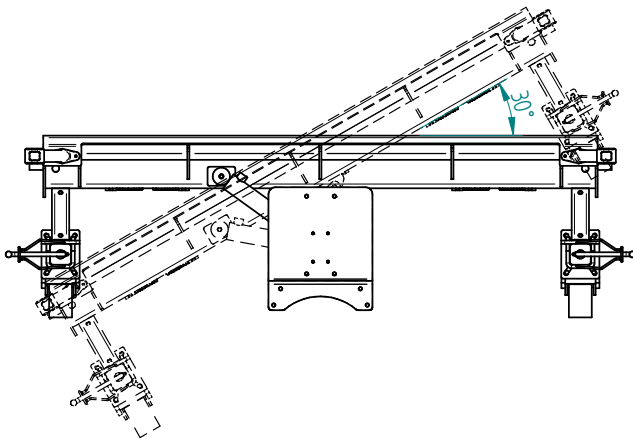

Kommunalschild »Mono«

zum Anbau an Dreipunkt / Kat. 0

Art.Nr.: PSSFLI300062

*Irrtümer, technische Änderungen vorbehalten. | Technical modifications and errors excepted.

Fliegl Agro-Center GmbH · Maierhof 1 · D-84556 Kastl
Tel. +49 (0)8671/9600-0 · Fax +49 (0)8671/9600-701 · info@agro-center.de