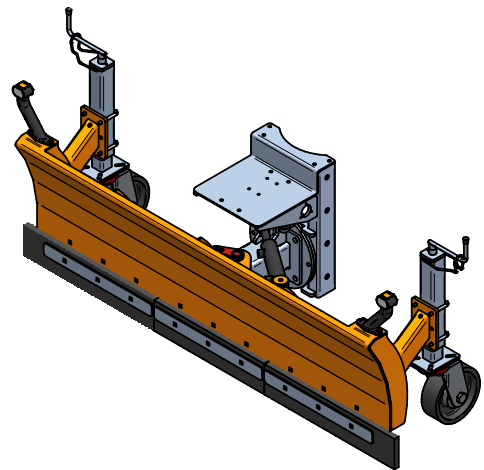

Kommunalschild »Mono«

zum Anbau an Dreipunkt / Kat. 0

Art.Nr.: PSSFLI300062

*Irrtümer, technische Änderungen vorbehalten. | Technical modifications and errors excepted.

Fliegl Agro-Center GmbH · Maierhof 1 · D-84556 Kastl
Tel. +49 (0)8671/9600-0 · Fax +49 (0)8671/9600-701 · info@agro-center.de