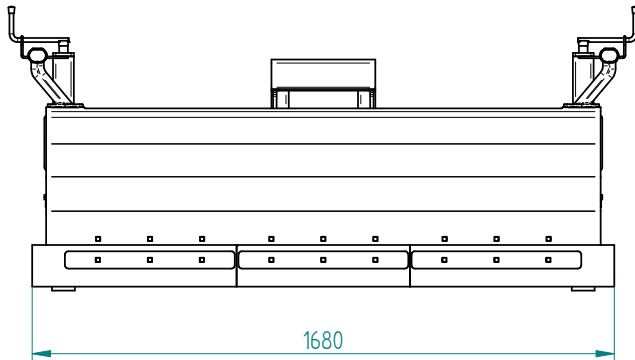

Kommunalschild »Mono«

zum Anbau an Dreipunkt / Kat. 0

Art.Nr.: PSSFLI300062

*Irrtümer, technische Änderungen vorbehalten. | Technical modifications and errors excepted.

Fliegl Agro-Center GmbH · Maierhof 1 · D-84556 Kastl
Tel. +49 (0)8671/9600-0 · Fax +49 (0)8671/9600-701 · info@agro-center.de