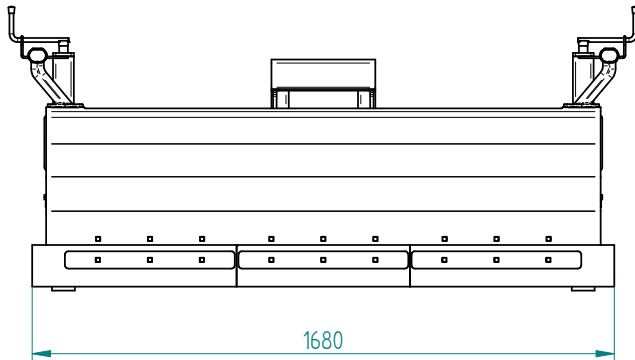

Kommunalschild »Mono«

zum Anbau an Dreipunkt / Kat. Kommunal

Art.Nr.: PSSFLI300060

*Irrtümer, technische Änderungen vorbehalten. | Technical modifications and errors excepted.

Fliegl Agro-Center GmbH · Maierhof 1 · D-84556 Kastl
Tel. +49 (0)8671/9600-0 · Fax +49 (0)8671/9600-701 · info@agro-center.de