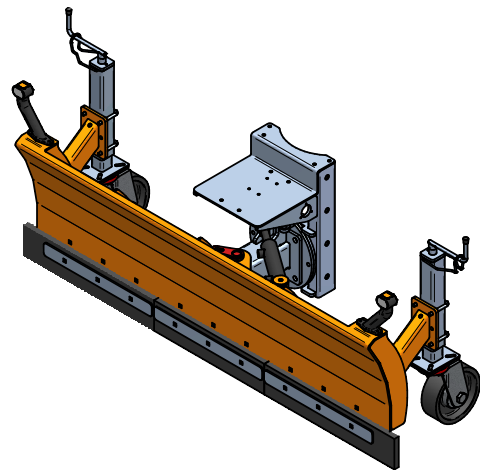

Kommunalschild »Mono«

zum Anbau an Dreipunkt / Kat. Kommunal

Art.Nr.: PSSFLI300060

*Irrtümer, technische Änderungen vorbehalten. | Technical modifications and errors excepted.

Fliegl Agro-Center GmbH · Maierhof 1 · D-84556 Kastl
Tel. +49 (0)8671/9600-0 · Fax +49 (0)8671/9600-701 · info@agro-center.de