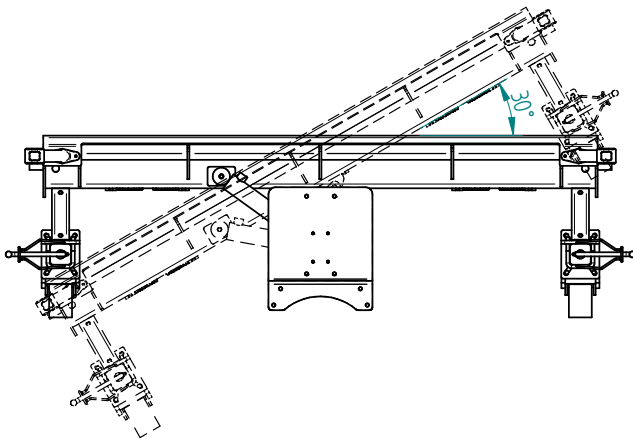

Kommunalschild »Mono«

zum Anbau an Dreipunkt / Kat. Kommunal

Art.Nr.: PSSFLI300060

*Irrtümer, technische Änderungen vorbehalten. | Technical modifications and errors excepted.

Fliegl Agro-Center GmbH · Maierhof 1 · D-84556 Kastl
Tel. +49 (0)8671/9600-0 · Fax +49 (0)8671/9600-701 · info@agro-center.de