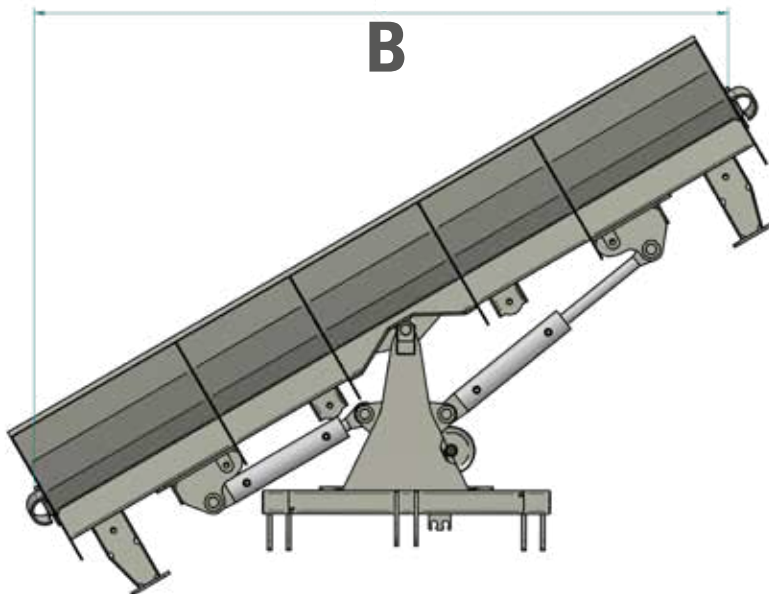

Planier- und Schneeräumschild »Mammut Mono«
3000 mm / verzinkt

»Mammut Mono« levelling and snow removal blade
3000 mm – Galvanised

Art.Nr.: PSSFLI300055

Arbeitsbreite bei einem Zylindern (ausgefahren)		
Mammuttyp	2700 mm	3000 mm
Arbeitsbreite B ca.	2350 mm	2650 mm

Working width with one cylinder (extended)		
Mammut type	2700 mm	3000 mm
Working width B approx.	2350 mm	2650 mm

*Irtümer, technische Änderungen vorbehalten. | Technical modifications and errors excepted.