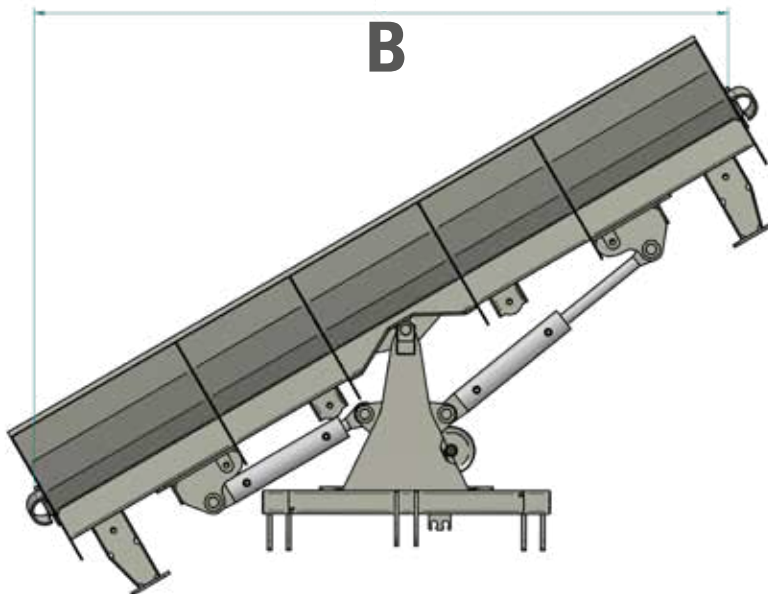

Planier- und Schneeräumschild »Mammut Mono«
2700 mm / verzinkt

»Mammut Mono« levelling and snow removal blade
2700 mm – Galvanised

Art.Nr.: PSSFLI300050

Arbeitsbreite bei einem Zylindern (ausgefahren)		
Mammuttyp	2700 mm	3000 mm
Arbeitsbreite B ca.	2350 mm	2650 mm

Working width with one cylinder (extended)		
Mammut type	2700 mm	3000 mm
Working width B approx.	2350 mm	2650 mm

*Irrtümer, technische Änderungen vorbehalten. | Technical modifications and errors excepted.