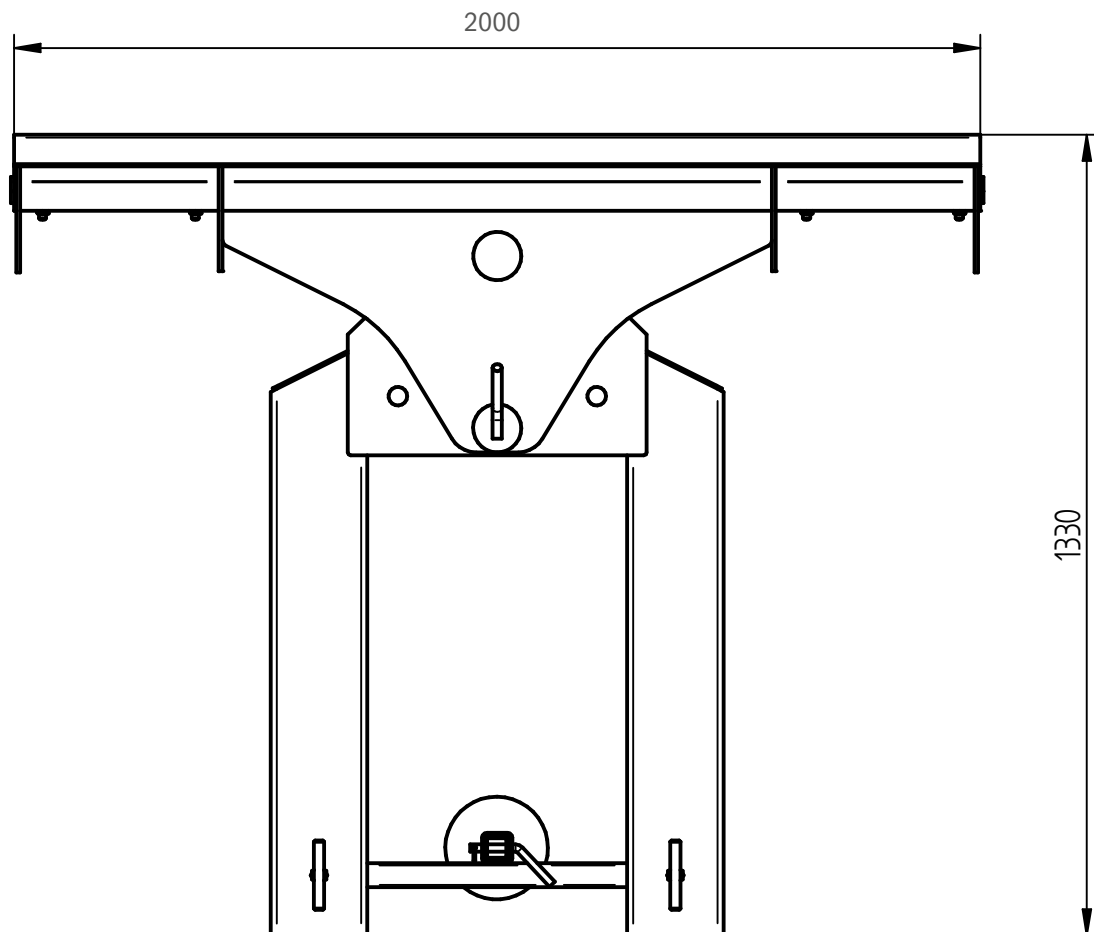

Stapler-Räumschild »Economy«

Zum Anbau an Stapler / 2000 mm

»Economy« forklift blade

For attachment to forklift truck / 2000 mm

Art.Nr.: PSSFLI100605

*Irtümer, technische Änderungen vorbehalten. | Technical modifications and errors excepted.