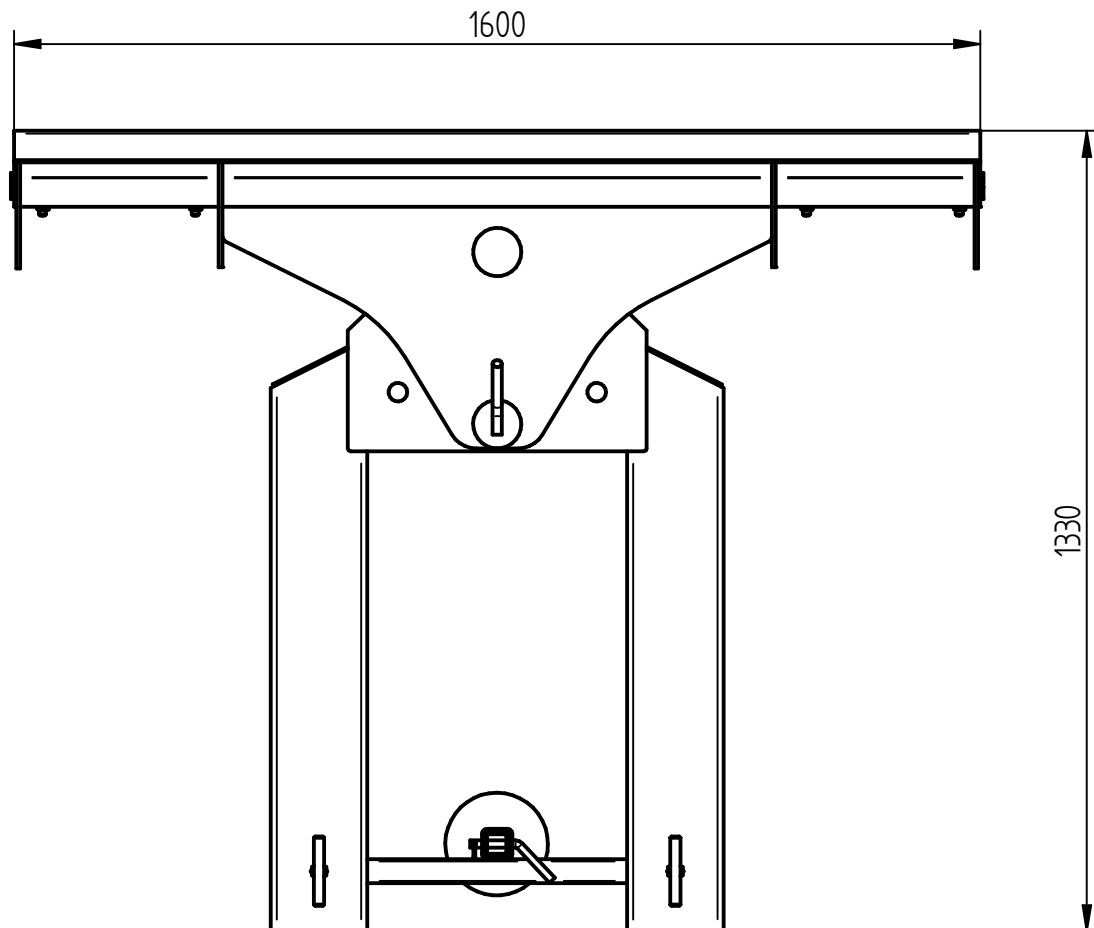

Stapler-Räumschild »Economy«

Zum Anbau an Stapler / 1600 mm

»Economy« forklift blade

For attachment to forklift truck / 1600 mm

Art.Nr.: PSSFLI100600

*Irtümer, technische Änderungen vorbehalten. | Technical modifications and errors excepted.