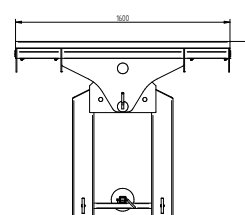

Stapler-Räumschild »Economy«

Kompaktes Schneeräumschild mit Gabelstapleraufnahme

Technische Details:

- » Verschraubte Polyurethanleiste 130 x 20 mm
- » Verstellbarer Schwenkwinkel
- » Staplerlasche: 154 x 74 mm, innenmaß
- » Seitenteile bei 2 m und 2,30 m Variante abschraubbar
Arbeitsbreite auf 1600 mm reduzierbar!
- » Schwenkbereich 30°

Arbeitsbreite für Staplerräumschild Economy

Breite gerade	1600 mm	2000 mm	2300 mm
Arbeitsbreite geschwenkt ca.	1320 mm	1640 mm	1880 mm

Features:

- » Schwenkung des Schildes mechanisch durch Bolzenarretierung verstellbar
- » Staplergabelzinken mit Festellschraube fixiert

Zum Anbau an Stapler

Art.Nr.	Bezeichnung	Breite	Schildhöhe	Gewicht ca.	ME
PSSFLI100600	Stapler-Räumschild »Economy«	1600 mm	620 mm	165 kg	Stk.
PSSFLI100605	Stapler-Räumschild »Economy«	2000 mm	620 mm	190 kg	Stk.
PSSFLI100610	Stapler-Räumschild »Economy«	2300 mm	620 mm	200 kg	Stk.